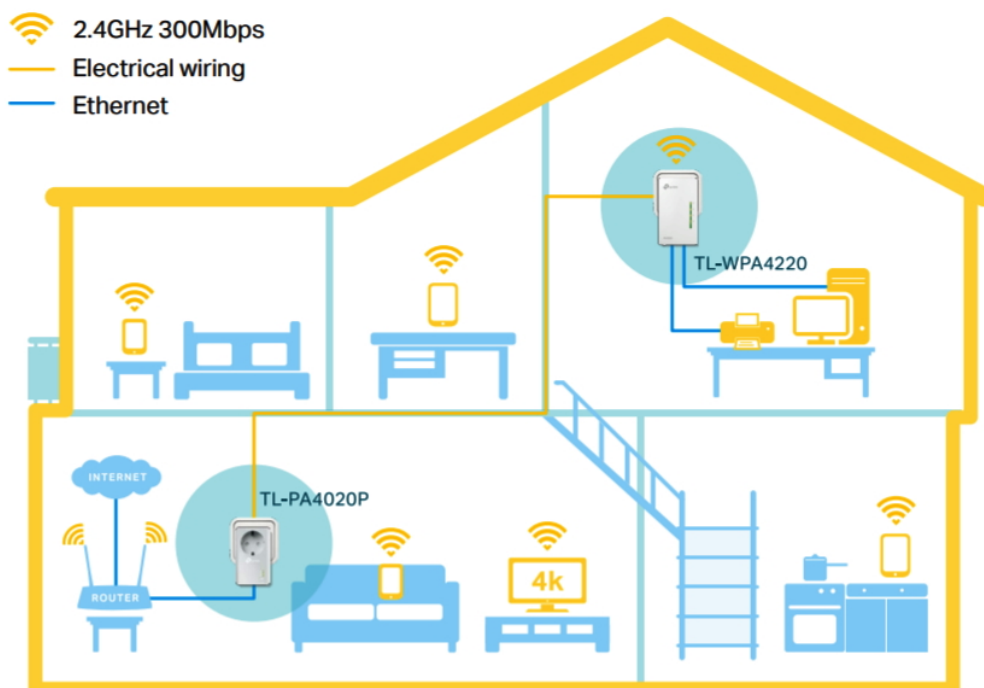

### TP-Link TL-WPA4226 Kit

Sada powerline adaptérů s **Wi-Fi** připojením a pokročilou technologií **HomePlug AV2** poskytuje uživatelům vysokorychlostní přenos dat rychlostí až **600 Mb/s** po elektrickém vedení (dosah 300 m), nebo až **300 Mb/s** přes Wi-Fi připojení. Streamujte v HD, hrajte online a stahujte velké soubory bez přerušení.

- **HomePlug AV2 standard** - vysokorychlostní přenos dat rychlostí až 600 Mb/s
- **Wi-Fi** - integrovaný přístupový bod standardu 802.11b/g/n (pouze v sekundární jednotce)
- **Plug and Play** - umožňuje jednoduché a rychlé nastavení během pár minut