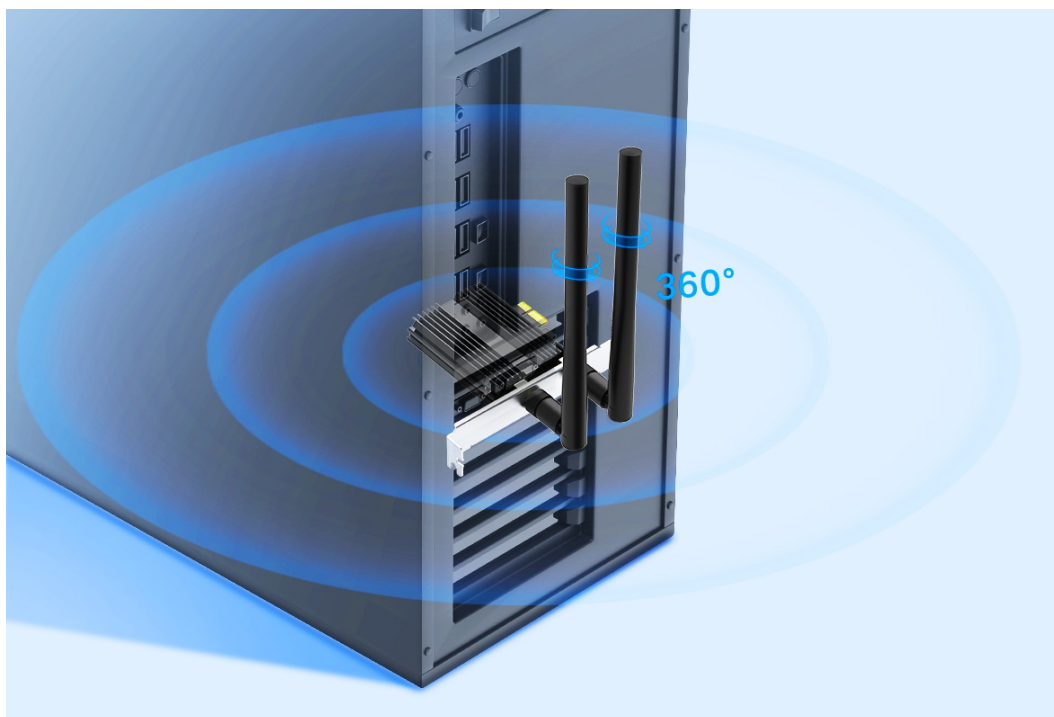

Připojte se a užívejte si pomocí nejnovější verze Bluetooth 5.0

Nejnovější technologie Bluetooth 5.0 dosahuje rychlosti 2x rychlejší a pokrytí 4x širší, než Bluetooth 4.2, aby dokonale koordinovala s vašimi herními ovladači, sluchátky, klávesnicemi a dalšími zařízeními Bluetooth.