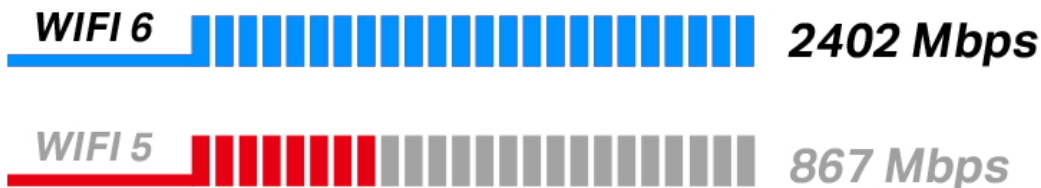

Duální bezdrátová karta do PCIe slotu s přenosovou rychlostí **až 2402 Mb/s (5 GHz) + 574 Mb/s (2,4 GHz)**. Je plně kompatibilní se všemi bezdrátovými produkty standardů **802.11a/b/g/n/ac/ax**. Karta podporuje **Bluetooth 5.0** přenos a je dodávána se 2 odpojitelnými externími anténami, které lze v případě potřeby vyměnit za jiné s větším ziskem. Bezdrátová komunikace je chráněná šifrováním **64/128 bit WEP, WPA/WAP2/WPA3, WPA-PSK/WPA2-PSK a 802.1x**, aby vaše data zůstala zabezpečena.