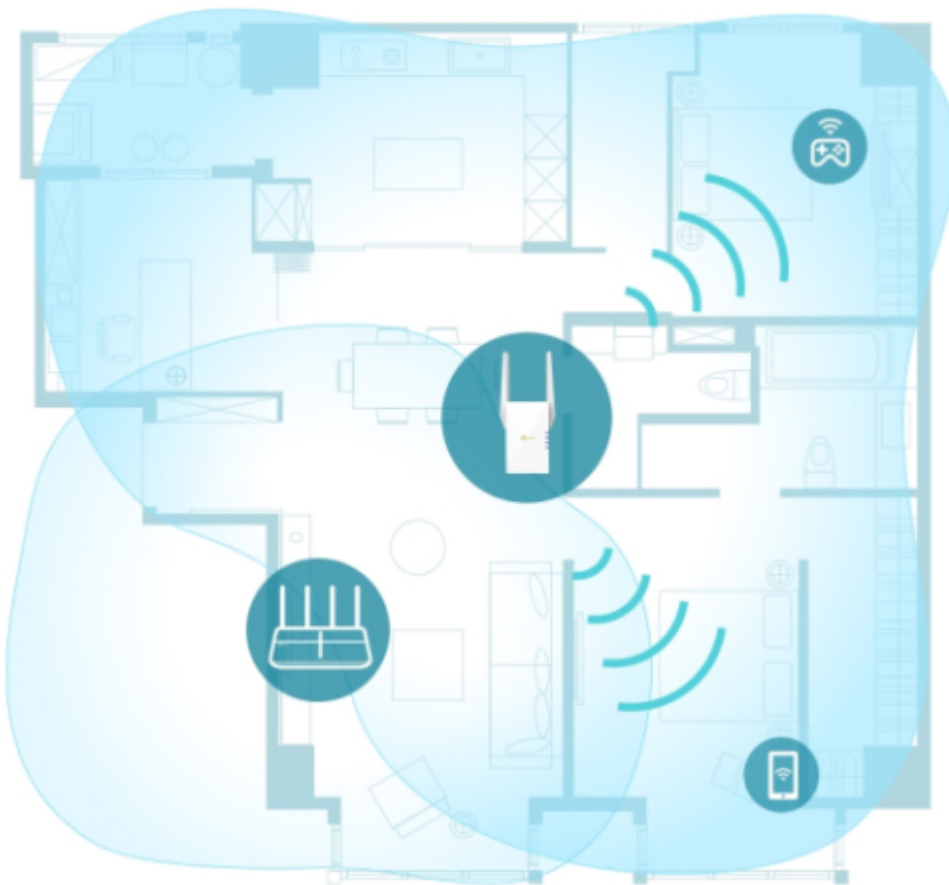

36 měs.

Stav:

Nové zboží

Popis

TP-Link RE605X

Opakovač zesiluje bezdrátový signál a prodlužuje jeho dosah na dříve nedostupná nebo pomocí kabelu obtížně připojitelná místa. Podpora nejnovější bezdrátové technologie **802.11ax** a duálního pásma Wi-Fi zaručí vyšší rychlost, větší kapacitu a snížené přetížení sítě.

Gigabitový ethernetový port umožňuje připojit zařízení připojovaná pomocí kabelu, jako například herní konzoli nebo chytrý televizor, a vytvořit tak rychlé a spolehlivé kabelové připojení.

ZÁKLADNÍ SPECIFIKACE