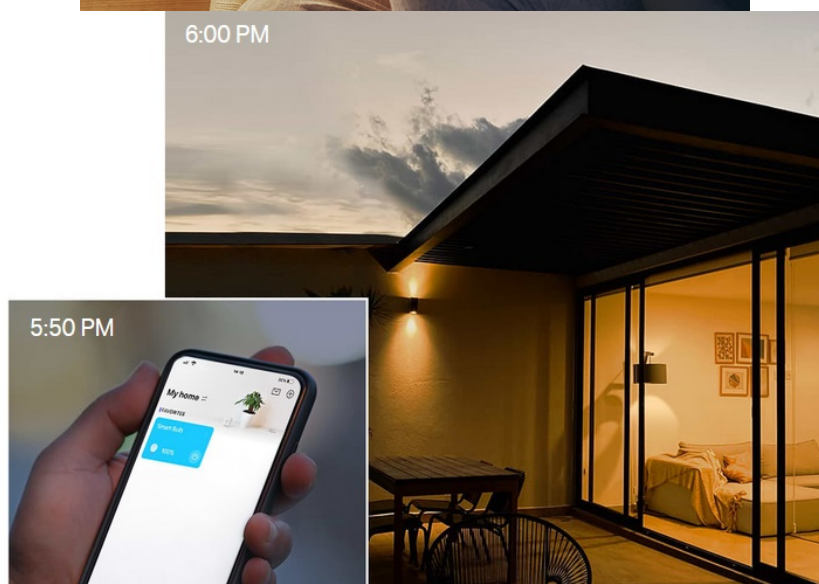

### TP-Link Tapo L530E - když slunce nesvítí, chytrá žárovka poslouží

**Chytrá vícebarevná žárovka TP-Link Tapo L530E s nastavitelnou intenzitou osvětlení**, která se přizpůsobí vašim požadavkům v domácnosti. Chcete vytvořit atmosféru pro romantický večer, pracovní činnost nebo třeba relax po náročném dni u filmu? Osvětlení je teď ve vašich rukách. Pokud jste si zvykli na jas světla při večeři, u čtení knížky, sledování TV či jiných činnostech, můžete si jej **snadno uložit a zase zvolit**, až bude čas na další díl oblíbeného seriálu.

Máte-li rádi pravidelnost, jistě oceníte možnost **nastavení časových plánů pro zapnutí a vypnutí** s přesně daným jasem. Nebo zvolte **Režim nepřítomnost**, aby osvětlení simulovalo vaši přítomnost a odradilo tak případné nezvané hosty.

Díky pokročilým **technologickým pro úsporu energie** se nemusíte bát, že byste přespříliš plýtvali elektřinou. **Vícebarevná smart žárovka TP-Link Tapo L530E** se ideálně uplatní ve všech typech chytrých domácností, **podporuje hlasové ovládání**, takže rychle a jednoduše změníte osvětlení skrze příkazy pro **hlasové asistenty Amazon Alexa a Google Assistant**. Snadné ovládání podporuje rovněž **aplikace Tapo pro chytré mobilní telefony**.

Jednoduše připojte chytrou žárovku k domácí Wi-Fi síti a ovládejte pomocí aplikace Tapo kdekoliv se pohybujete. Nepotřebujete žádné další ovládací prvky. Žárovka podporuje také hlasové ovládání Amazon Alexa a Google Assistant. Lze ji stmívat a rozsvěcovat ručně nebo na základě nastavitelných časových rozvrhů.