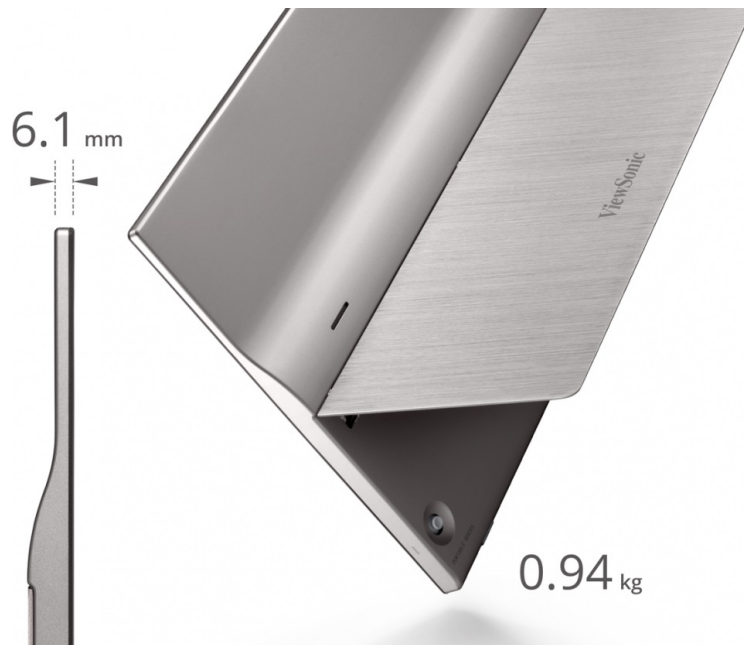

36 měs.

Stav:

Nové zboží

Popis

ViewSonic TD1655 - vyrovnajte se s nedostatkem pracovní plochy

Přenosný dotykový monitor ViewSonic TD1655 s velkým 16palcovým displejem. Díky ostrému **Full HD** rozlišení je vhodný pro pestrou kancelářskou činnost nebo sledování multimediálního obsahu. Uplatní se při náročné činnosti mimo kancelář a při nutnosti zpracovávat úkoly na více obrazovkách. **Monitor ViewSonic TD1655** rozšíří pracovní plochu smartphonu, tabletu nebo notebooku o další plochu, podpoří prezentace i multimediální zábavu ve volném čase.

mac
OS

Windows

Linux

android

Raspberry Pi

Disponuje dvojicí konektorů **USB-C** pro připojení, napájení i přenos audiovizuálního obsahu. **Dotyková obrazovka** podporuje snadnou a intuitivní kontrolu, ať už pomocí prstu nebo dotykového pera. Umožní vám komfortní psaní, tvorbu poznámek nebo kreslení bez nevzhledných otisků prstů. **Displej s tvrdostí H6** je odolný vůči poškrábání a poškození povrchu.

Rozměry a nízká váha předurčují **monitor ViewSonic TD1655** k častému přenášení. Díky úhlopříčce 16 palců nabízí více prostoru než běžné notebooky a současně váží podstatně méně. Ideálně tak zapadne do každého přenosného pracoviště, ale zvládne i přehrávání filmů nebo videí. Konstrukce se stojanem vám umožní nastavit požadovaný úhel sledování. Součástí je **magnetický kryt**, který chrání monitor ViewSonic TD1655 před poškozením během přenášení. **Protiskluzový povrch** slouží rovněž jako podložka. Kovové pouzdro zajišťuje robustnost a pevnost.

Poměr stran: 16:9

Rozlišení: 1920 x 1080

Kontrastní poměr: 800:1

Doba odezvy: 6,5 ms

Rozhraní: 2 x USB typ C, 1 x mini HDMI, 1 x sluchátkový výstup

Barva: stříbrná - černá