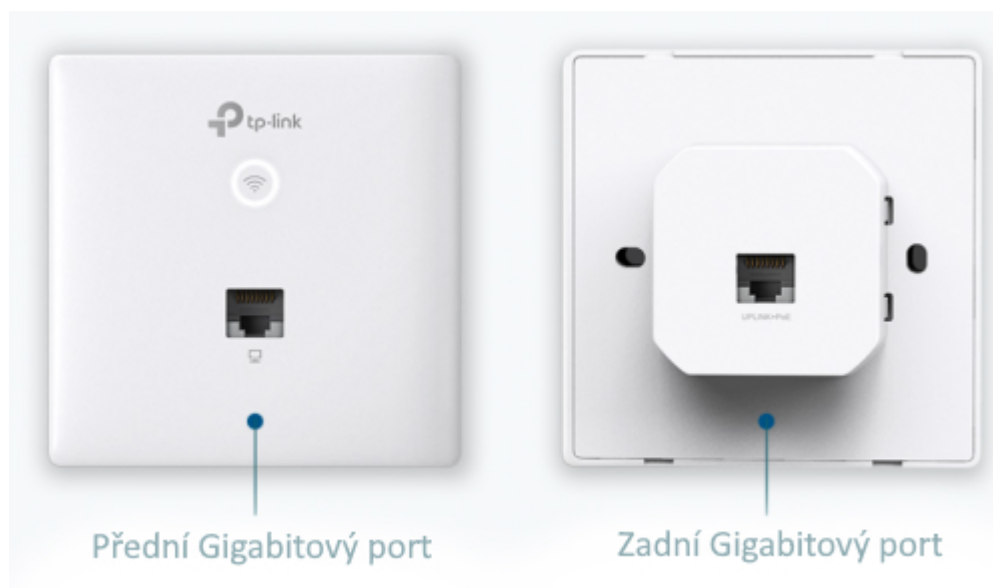

60 měs.

Stav:

Nové zboží

Popis

TP-Link EAP230-Wall

Bezdrátový nástěnný access point nabízí s pomocí technologie **MU-MIMO** celkovou přenosovou rychlost **1167 Mb/s** při současné rychlosti 300 Mb/s v pásmu **2,4 GHz** a 867 Mb/s v pásmu **5 GHz**.

Vybavíte-li každou místnost přístupovým bodem EAP, budete mít jistotu, že bezdrátový signál bude vždy silný a že hosté budou moci využívat své vlastní soukromé Wi-Fi sítě.

S podporou **802.3af/at PoE** není potřeba dalších kabelů. Jednoduše připojte stávající ethernet kabely pro pohodlnou a cenově dostupnou instalaci.