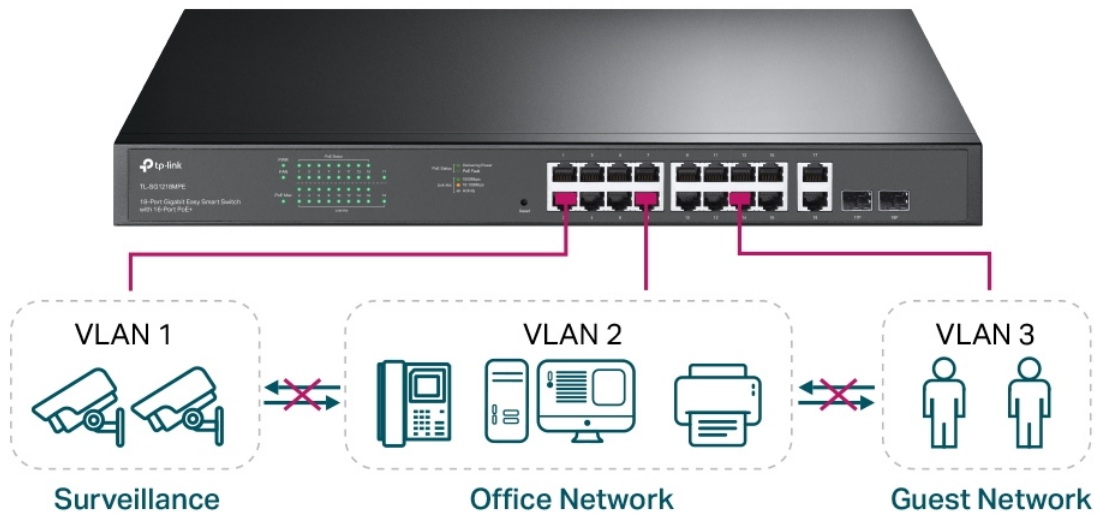

- PoE+ napájení (802.3af/at) s příkonem až 30 W na port
- Celkový napájecí výkon až 250 W
- Správa přes web management nebo Easy Smart Configuration Utility
- Inteligentní správa napájení
- Ideální pro menší kamerové (dohledové) systémy
- Podpora IGMP Snooping, QoS a VLAN

## ZÁKLADNÍ SPECIFIKACE

**Počet portů:** 16x GbE RJ-45, 2x kombo port RJ-45/SFP slot

**PoE:** ano, až 30 W/port, celkový výkon 250 W

**Kapacita switche:** 36 Gbps

**Rychlost směrování:** 26,78 Mpps

**Rozměry:** 440 x 180 x 44 mm

# TP-Link Easy Smart Switch Plug and Play

- 1 Plug In
- 2 Connect Devices

- 3 Enjoy
-

# Advanced Network Features

VLAN for simplified management, enhanced security and better experience

  
**Easy Management**  
Monitor and manage the network via Web UI or Utility

  
**QoS**  
Smooth traffic for latency sensitive applications