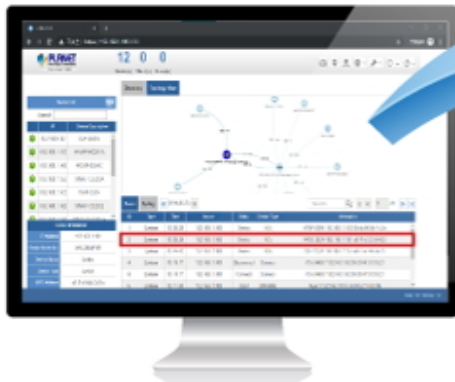

Shromažďuje veškeré provozní statistiky spravovaných zařízení a zobrazuje tyto údaje prostřednictvím grafů, map a tabulek.

- Podpora protokolů SNMP, ONVIF a PLANET Smart Discovery utility.
- **centralizované monitorování systému v reálném čase.**
- **Vizualizace využití systému** a stavu uzlů.
- Zvýšení efektivity správy sítě.
- Optimalizace výkonu bezdrátové sítě pomocí heatmap (**zobrazení pokrytí a síly signálu**).
- Možnost ovládání přes webový prohlížeč (doporučujeme Chrome).
- Vestavěný DHCP a RADIUS server, zabezpečený přístup SSL.
- Webové rozhraní pro správu GUI, správa SNMP v1/v2c/v3, rozhraní příkazového řádku (konzole/telnet).
- Podporuje PLANET DDNS a Easy DDNS.

IP Power Management IP Camera Switch VoIP PON NVR/HDVR

Step 1

Discovery

Step 2

Add to List

Step 3

Domain Info. Display

Let Network Device Management Make Operations Easier