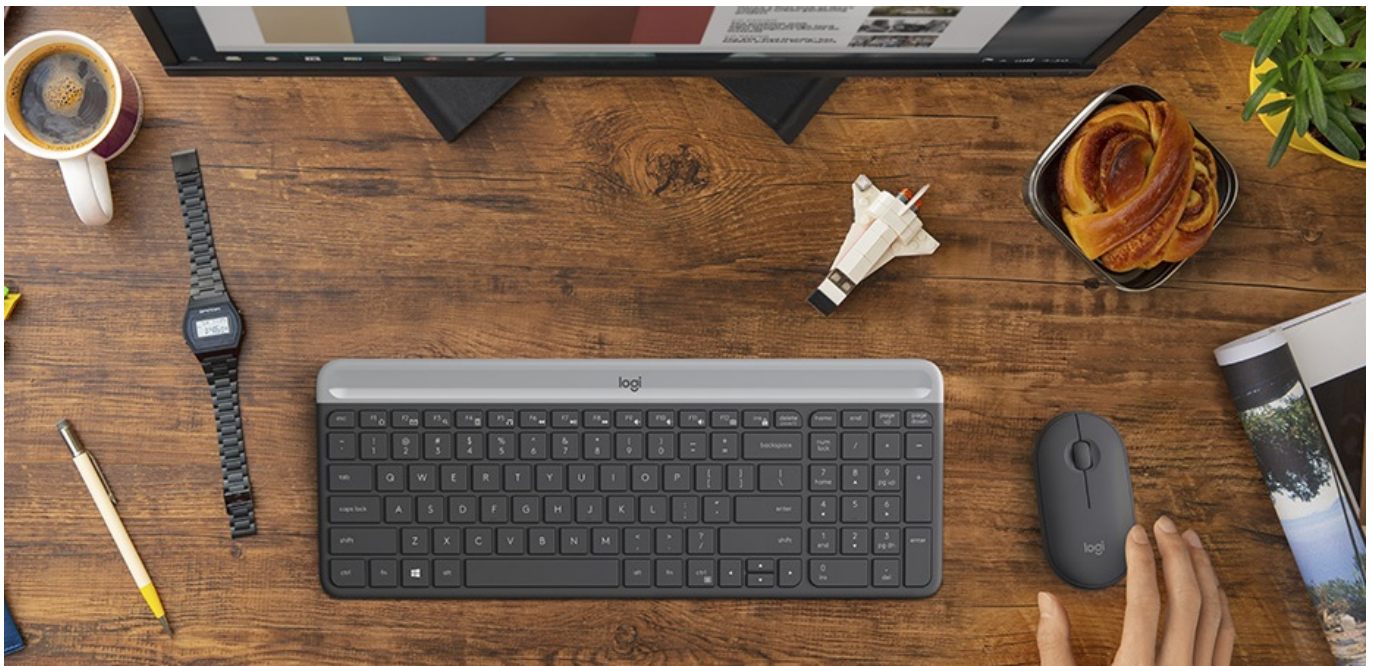

### Logitech MK470 - sada klávesnice a myši kompaktní velikosti pro každý den

**Bezdrátový set klávesnice a myši Logitech MK470**, se kterým proměníte i malý kousek prostoru v moderní kancelář. **Ultratenké a kompaktní provedení** obou periferií vám umožní efektivní pracovní činnost i v prostorově omezených podmínkách. Sada **Logitech MK470 Slim Combo** působí na pohled, jednoduše, minimalisticky, přesto je však mimořádně funkční.

I přes své malé rozměry **klávesnice Logitech disponuje numerickou částí a 12 funkčními klávesovými zkratkami**, takže vše potřebné máte po ruce. Kompaktní **myš Logitech je jednoduše přenosná a vměstná se do každého batohu nebo tašky**. Nízkoprofilové klávesy s technologií Scissor podporuje plynulé a komfortní psaní. Během provozu jsou velmi tiché, stejně jako myš a dosahuje **až 90% redukci hluku**. Nerušíte tak sebe ani své okolí. Připojení je realizováno **bezdrátově skrze USB přijímač Plug-and-Play** na 2.4GHz frekvenci na vzdálenost až 10 metrů.

## Logitech MK470

Bezdrátový set, se kterým si budete moci vychutnat pohodlí a jednoduchost běžného rozvržení klávesnice kompaktní velikosti v minimalistickém designu. Disponuje klávesami uchycenými technologií **Scissor**, které umožňují plynulé a snadné psaní. Optická myš s rozlišením **1000 dpi** a redukcí hluku zajistí dokonale tiché pracovní prostředí. Připojení k počítači je realizováno bezdrátově skrze **miniaturní USB přijímač** na vzdálenost **až 10 metrů**.