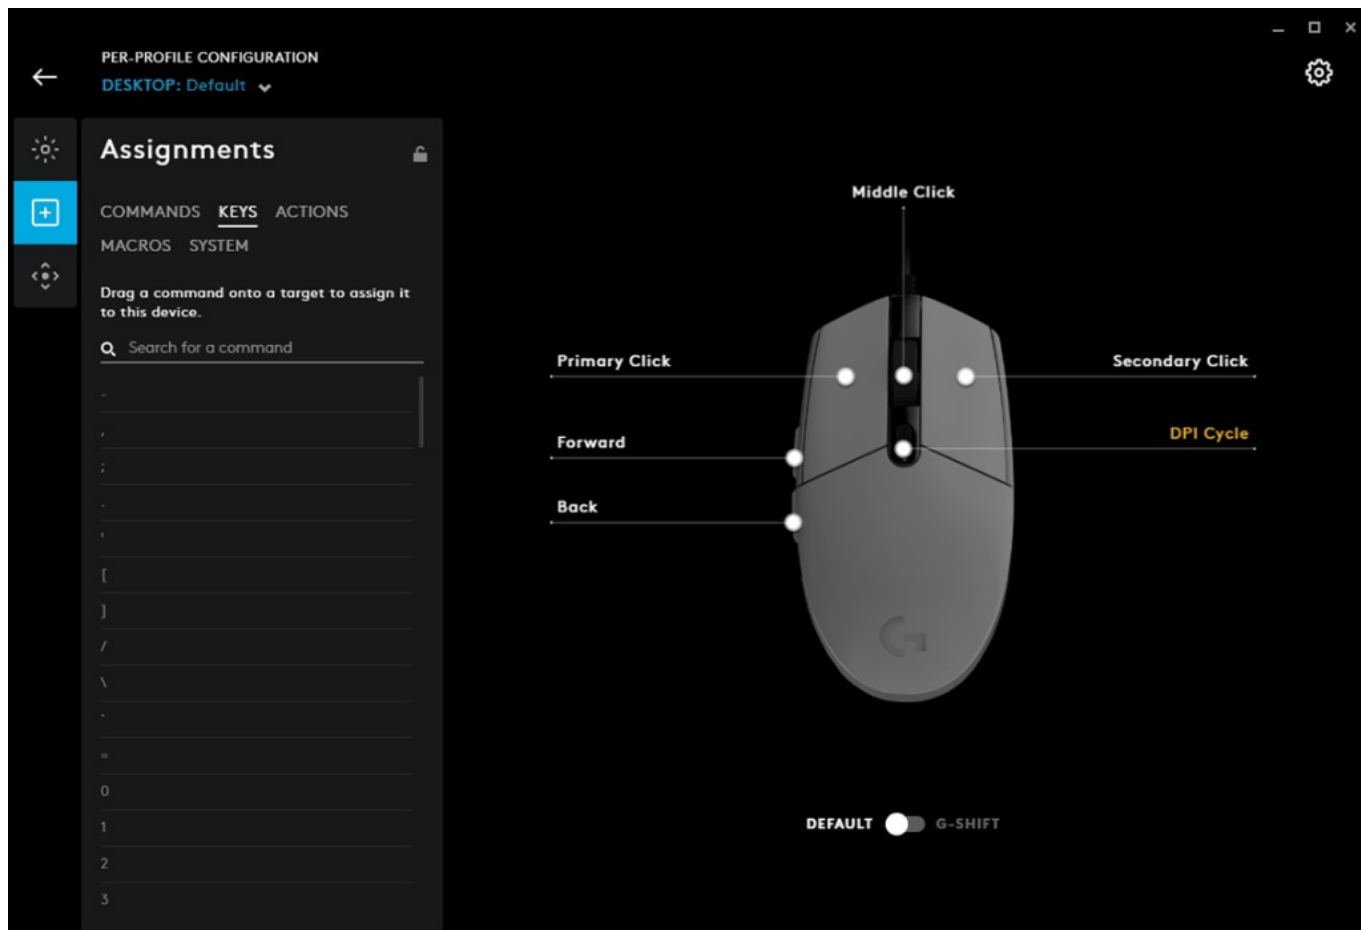

24 měs.

Stav:

Nové zboží

Popis

Logitech G203 LIGHTSYNC - gaming plný barev

Stylová herní myš Logitech G203 LIGHTSYNC, se kterou se náležitě vypořádáte s herními výzvami. Disponuje pokročilou technologií **podsvícení LIGHTSYNC**, výkonným senzorem a designem přesně do ruky. **Myš Logitech G203 LIGHTSYNC** je osazena moderním herním senzorem s vysokou citlivostí, která dosahuje **až 8000 DPI**. Díky **nastavitelnému rozlišení** si sami vyberete úroveň, který odpovídá typ hry nebo vašim požadavkům. S pomocí softwaru **Logitech G HUB** můžete využít až 5 předvoleb. Standardní design rozhodně neurazí a poskytuje potřebný komfort pro náročný a dlouhotrvající gaming. Jistě vás potěší možnost **nastavit herní příkazy nebo zkratky** k jednotlivým tlačítkům a ovládání herních titulů si ještě zjednodušit a zefektivnit.

Dvojice hlavních tlačítek se vyznačuje **optimálním zdvihem díky systému kovových pružin**, což umožňuje přesnou odezvu s každým kliknutím. Velký důraz je kladen na komplexní možnosti barevného podsvícení. Zvolit si můžete jednu barvu nebo jejich kombinaci, animovanou předvolbu a vše synchronizovat s dalšími periferiemi s Logitech G LIGHTSYNC. Myš umožňuje **změnu barev při hraní, sledování filmů nebo poslechu hudby**, kdy dokonce **blíká do rytmu** a podpoří atmosféru domácí párty.

Logitech G203 LIGHTSYNC

Jedinečná herní myš disponuje přesným optickým senzorem, který nabízí špičkové nastavitelné rozlišení až **8000 dpi**. Vyniká také svou dobou odezvy, která činí **1 ms** a **6 programovatelnými tlačítky**. Herní design doplňuje nastavitelné **RGB podsvícení LIGHTSYNC** ve škále až 16,8 milionů barev. Připojení je realizováno skrze **USB kabel** o délce 2,1 m.