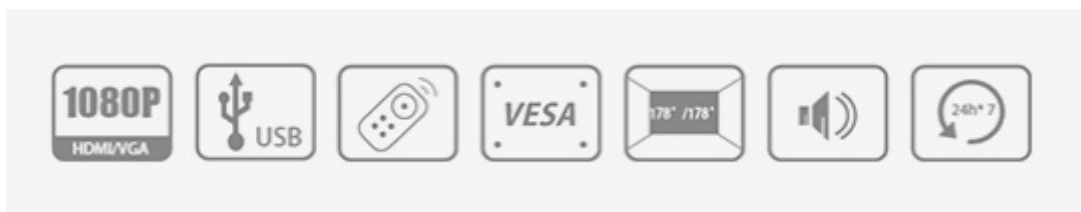

36 měs.

Stav:

Nové zboží

Popis

Dahua LM43-F200 - displej pro nepřetržitý provoz

LED displej Dahua LM43-F200 s úhlopříčkou obrazovky 42.5", který vám zprostředkuje kvalitní zobrazení v pracovní sféře nebo komerčním provozu. Monitor se vyznačuje elegantním provedením a **úzkými rámečky** pro ničím nerušené sledování obsahu. Svou konstrukcí je navržen pro nepřetržitý **provoz 24 hodin denně, 7 dní v týdnu**.

Full HD rozlišení se postará o ostrý obraz a vysoké detaily, samozřejmostí jsou také široké pozorovací úhly, které umožňují komfortní sledování v živých barvách i při pohledu ze stran. Součástí modelu **Dahua LM43-F200** jsou rovněž integrované reproduktory pro plnohodnotné ozvučení obsahu.

Dahua LM43-F200

LED displej s úhlopříčkou **42,5"** nabízející rozlišení Full HD **1920 × 1080** obrazových bodů a **8bitovou barevnou hloubku**. Disponuje kontrastním poměrem **1200 : 1**, dobou odezvy **8 ms** a jasem **330 cd/m²**. Potěší také pozorovací úhly **178° horizontálně i vertikálně** a dva integrované reproduktory o celkovém výkonu **8 W**. Díky své konstrukci je panel schopný provozu **24 hodin denně, 7 dní v týdnu**. Je vhodný i pro instalaci na stěnu díky standardu **VESA 400 × 200 mm**.

Součástí balení je HDMI kabel a dálkové ovládání.

ZÁKLADNÍ SPECIFIKACE

Úhlopříčka: 42,5"

Poměr stran: 16 : 9

Rozlišení: 1920 × 1080

Kontrastní poměr: 1200 : 1

Doba odezvy: 8 ms

Rozhraní: 1× HDMI, 1× VGA, 1× USB