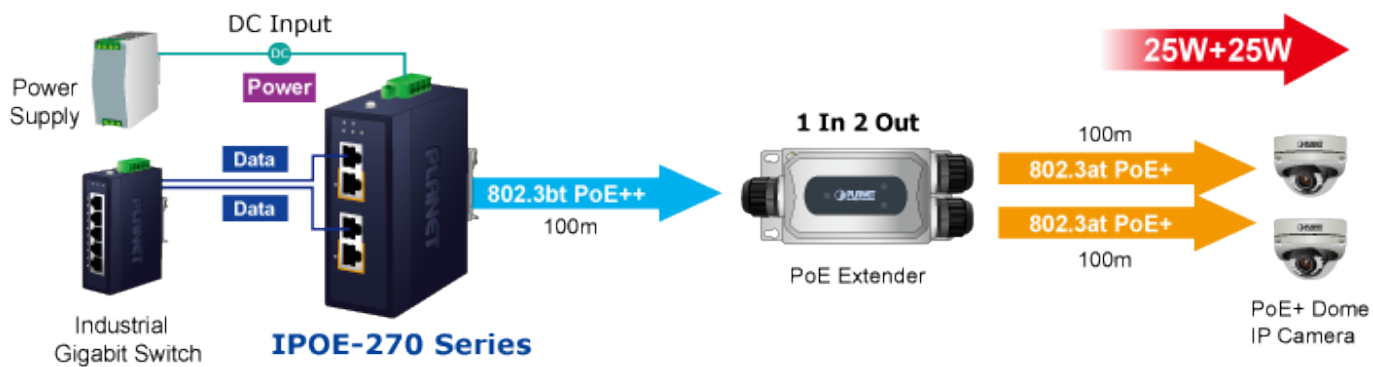

Provozní teplota: -40 až +75 °C

Rozměry: 115 × 70 × 41 mm

Hmotnost: 284 g