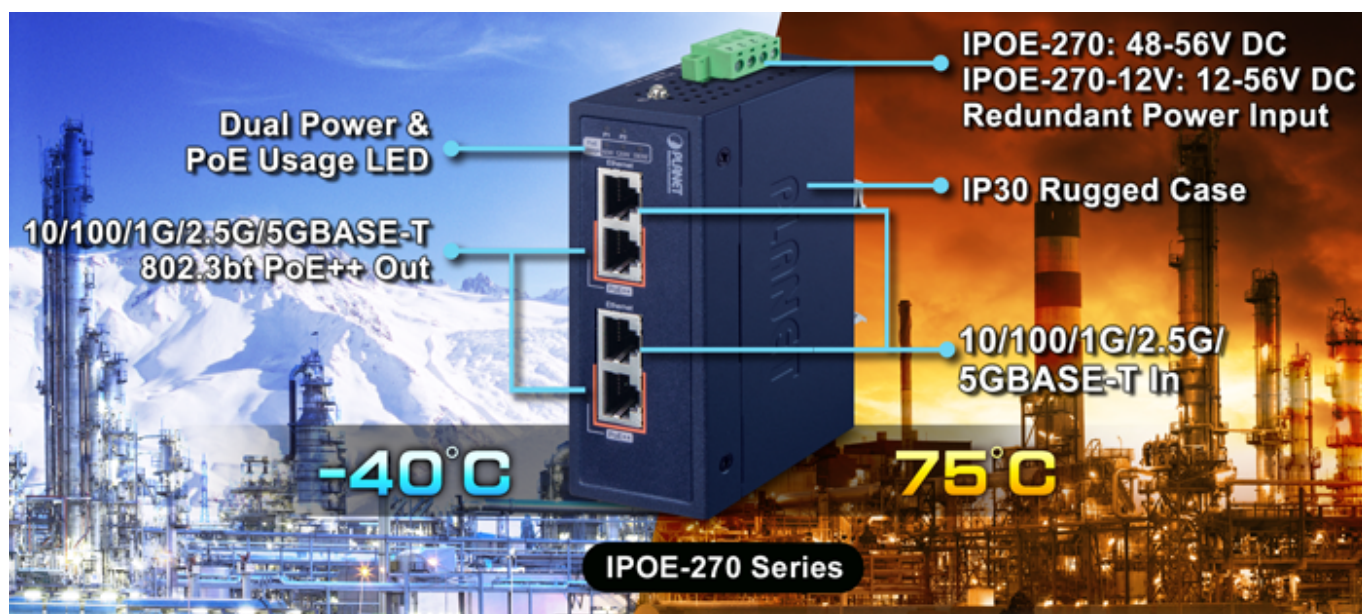

### PLANET IPOE-270

**Průmyslový** injektor pro napájení po Ethernetovém kabelu, standard **IEEE 802.3bt PoE++ do příkonu až 180 W**, pracuje i na **1/2,5/5Gb** propojení.

Krytí **IP30**, kovová skříň, pracovní teplota **-40 až +75 °C**, montáž na **DIN** lištu nebo přímo na zeď, ESD ochrana do 6 kV, přepětová ochrana do 6 kV, redundantní napájení **DC 48-56 V**.

Průmyslový "Power over Ethernet Injector" IEEE 802.3bt s maximální zatížitelností 180 W pro napájení zařízení po Ethernetu. Designovaný pro použití s kamerami PTZ, dotykovými monitory, VoIP aparáty, POS (point of sale), kiosky, PoE osvětlení nebo Wi-Fi přístupovými body.

Injektor disponuje proti normě IEEE 802.3at zvýšenou zatížitelností, je tak ideálním pro aplikace kamerových systémů a VoIP telefonních sítí. Napájení PoE lze realizovat i na 5gigabitovém Ethernetu, podporuje 802.3/802.3u/802.3ab/802.3bz (2.5G/5GBase-T). Injektor je **zpětně kompatibilní s předchozí generací IEEE 802.3at**.

### ZÁKLADNÍ SPECIFIKACE

**Rozhraní:** 4x RJ-45 10/100/1G/2.5G/5GBase-T (2x data vstup, 2x PoE výstup)

**Celkový napájecí výkon:** do 180 W, IEEE 802.3bt PoE++

**Zatížitelnost portů:** až 180 W při DC 52/54/56 V, až 120 W při DC 48 V