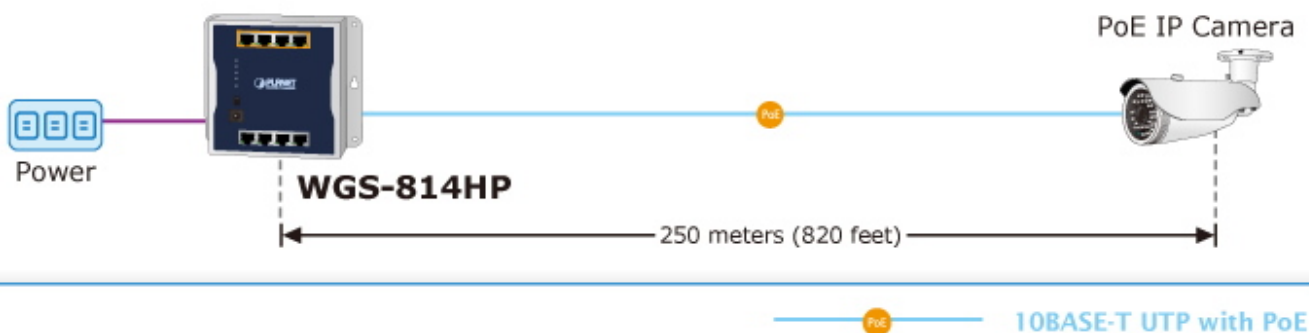

Extend Mode