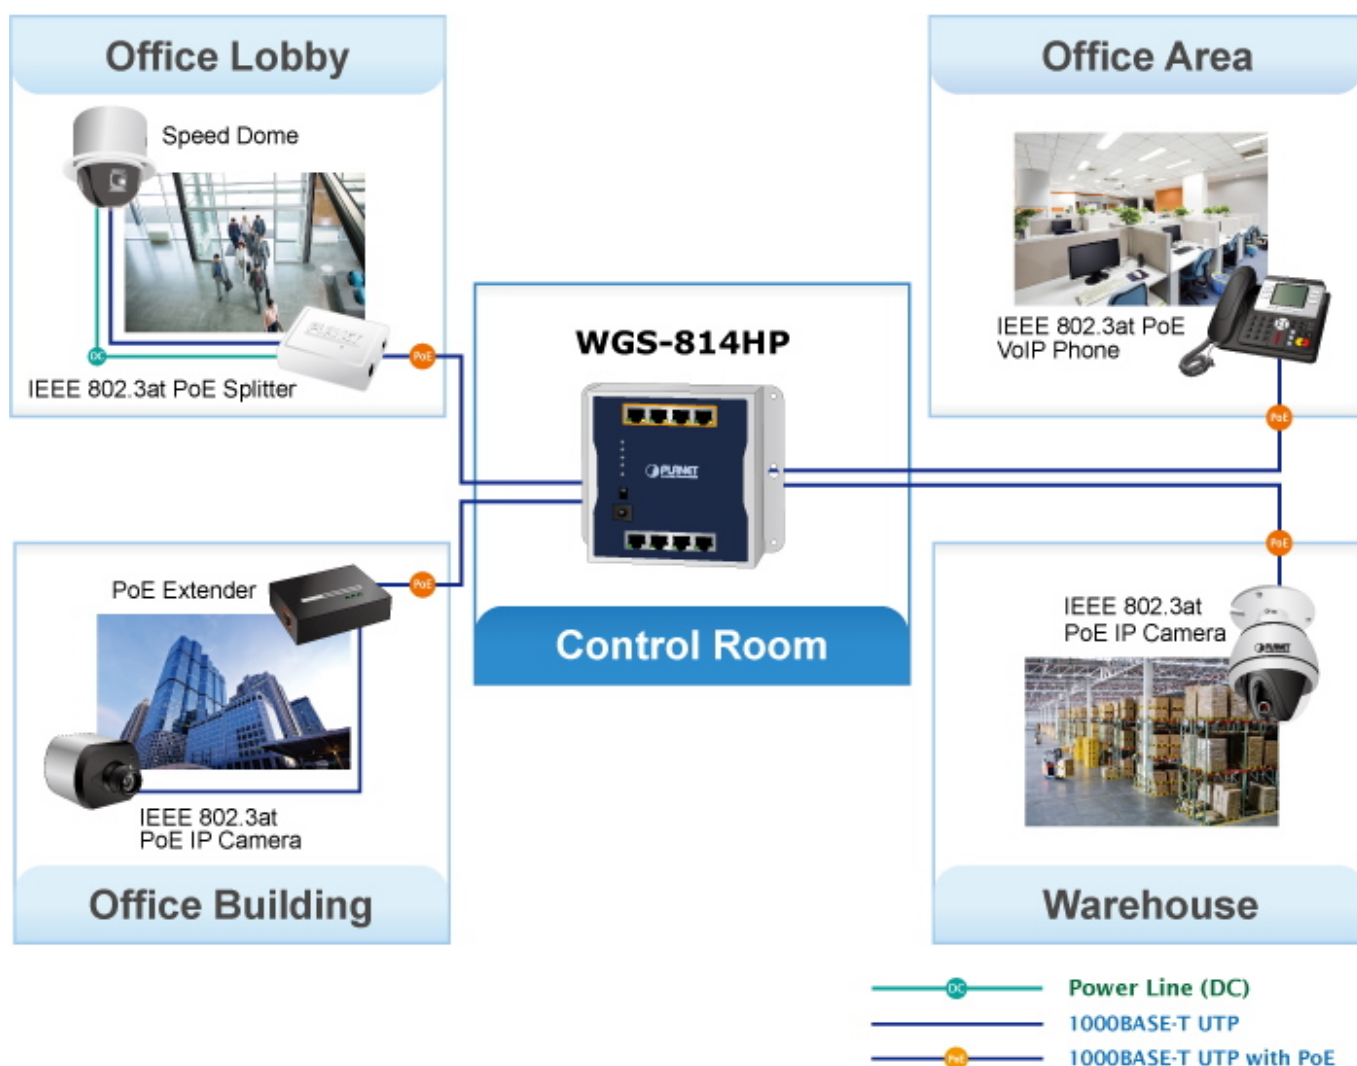

Provedení: DIN lišta, na zeď

Napájení: zdroj DC 48-56 V, celkový příkon do 70 W

Ochrana: přepětová ochrana do 6 kV, ESD do 4 kV

Provozní teplota: -20 až +60 °C

Rozměry: 148 x 134 x 25 mm

Hmotnost: 472 g

PoE funkce:

Celkový napájecí výkon: 60 W, IEEE 802.3af, IEEE 802.3at

Počet injektorů: 4x až 30 W

Typ napájení: End-span

Pokročilé funkce:

1. automatická detekce napájeného zařízení

Průmyslové vlastnosti:

zařízení je odolné proti pádu (IEC-60068-2-32) z výšky 75 cm na všechny dopadové části

zařízení je odolné proti vibracím (IEC-60068-2-6)

zařízení je odolné proti přetížení krátkodobému zrychlení 50g, dlouhodobému 4g, (IEC-60068-2-27)

[Manuál \(en\)](#)

[Datasheet \(en\)](#)

Standard Mode (default)

1000BASE-T UTP with PoE

VLAN Isolation Mode

- Power Line (DC)
- 1000BASE-T UTP
- 1000BASE-T UTP with PoE

Extend Mode

PoE Power Usage 60W