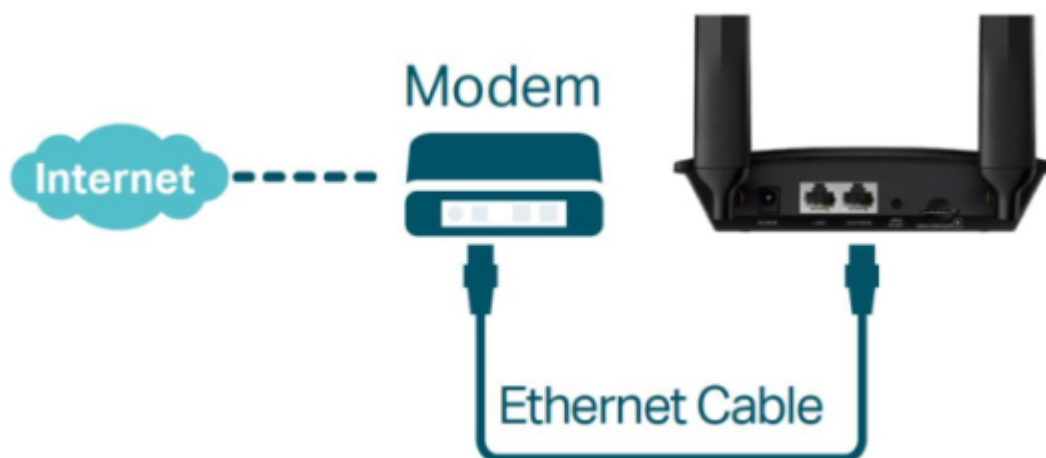

ZÁKLADNÍ SPECIFIKACE

Standard: IEEE 802.11b/g/n

Rychlost datového přenosu: 300 Mbit/s

Anténa: 2x odnímatelná 4G LTE

Porty: 1x RJ-45 LAN, 1x RJ-45 WAN/LAN

Frekvenční pásmo: 2,4 GHz

Zabezpečení: 64/128bit WEP, WPA/WPA2, WPA-PSK/WPA2-PSK