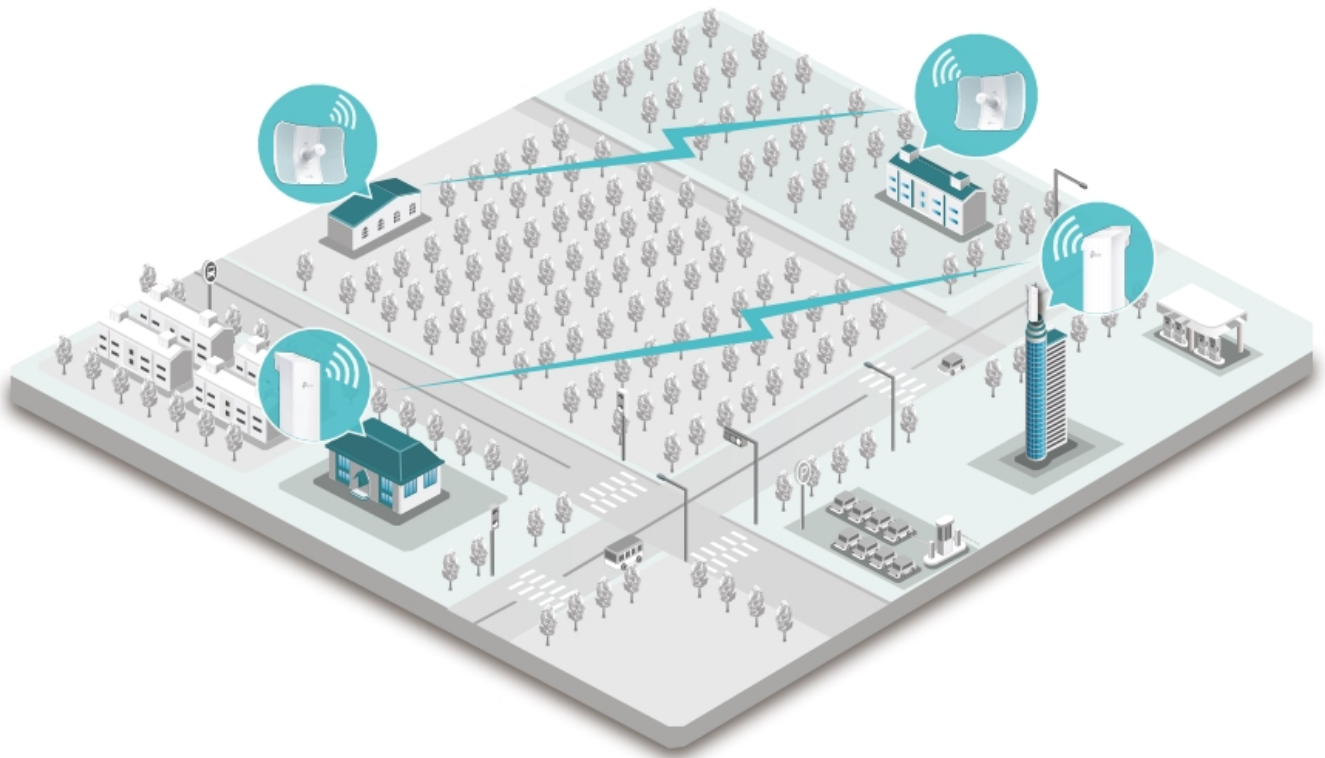

Příklady použití: