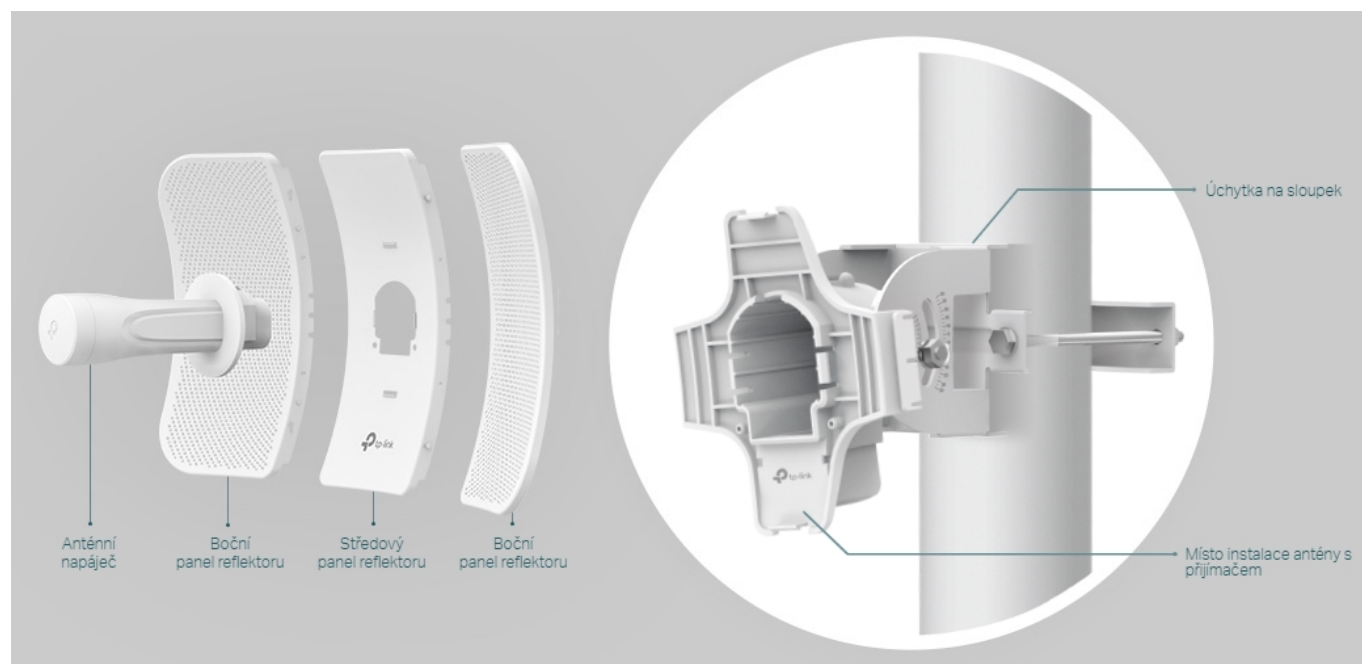

36 měs.

Stav:

Nové zboží

Popis

TP-Link CPE710

Směrová anténa na profesionální úrovni se ziskem 23 dBi určená pro bezdrátový přenos dat na velké vzdálenosti.

Díky směrové anténě Cassegrain s vysokým ziskem 23 dBi, technologií 2x2 MIMO a speciálnímu kovovému reflektoru umožňuje model CPE710 dosáhnout vynikajícího směrového zaměření paprsku, vylepšené latence a odolnosti vůči rušení. Profesionální výkon a uživatelsky příjemné provedení - venkovní anténa CPE710 s rychlostí přenosu 867 Mb/s v pásmu 5 GHz a ziskem 23 dBi je ideální volbou a cenově výhodným řešením pro potřeby venkovních bezdrátových sítí.

Stabilní konstrukce a flexibilní instalace

- Díky částem, které do sebe vzájemně zaklapnou, je montáž snadná a pohodlná
- Sady pro montáž na sloupek a volnost pohybu ve všech třech osách umožňují flexibilní instalaci
- Odolná konstrukce zajišťuje stabilitu i ve větrném prostředí

Pharos Control - Systém centralizované správy sítě

Anténa CPE710 se dodává se softwarem Pharos Control pro centralizovanou správu sítě, který uživatelům pomáhá snadno řídit všechna zařízení v síti z jediného počítače. Mezi jeho funkce patří rozpoznávání zařízení, monitorování jejich stavu, aktualizace firmware a údržba sítě. Intuitivní prostředí ve webovém prohlížeči - PharOS - je alternativním způsobem, jak síť spravovat, a profesionálům umožňuje přístup k detailnějším nastavením.

Příklady použití:

ZÁKLADNÍ SPECIFIKACE

Typ antény: směrová

Frekvence: 5,15-5,85 GHz

Zisk: 23 dBi

Rozměry: 366 × 280 × 207 mm