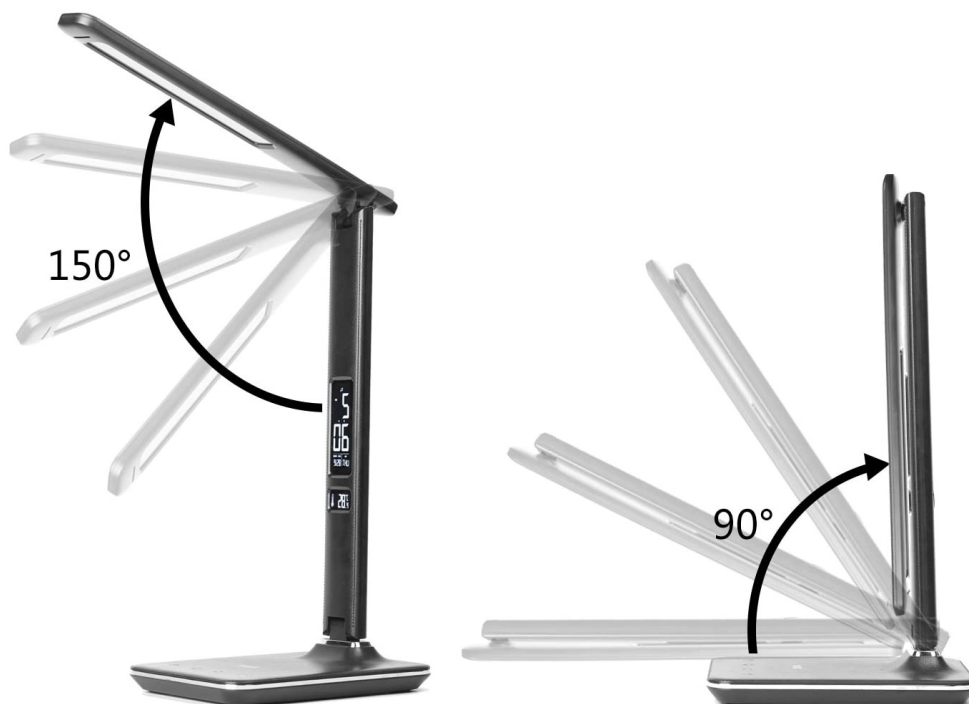

24 měs.

Stav:

Nové zboží

Popis

IMMAX Kingfisher 8,5 W - úsporná stolní lampička s LED technologií

Stolní lampička IMMAX Kingfisher ve stylovém designu se bude skvěle vyjímat jak ve vaší ložnici, tak kanceláři. Kromě světelného zdroje, který je **až o 80 % úspornější** v porovnání s běžnými lampičkami, ji využijete také jako **bezdrátovou Qi nabíječku**, takže kompatibilní smartphone nabijete jednoduchým odložením na nabíjecí plochu. Díky **dotykovému ovládání** nastavíte intenzitu světla i jednu ze 3 barev (studená, teplá, neutrální) rychle a během okamžiku.

Alarm Clock

Calendar

Temperature

IMMAX Kingfisher 8,5 W s Qi

LED stolní lampička s designem **imitace černé kůže „s prošíváním“**, sklápěcím ramenem a informačním panelem, který zobrazuje údaje o aktuálním čase, datu, teplotě a budíku. Nabídne také **dotykové ovládání** úrovně jasu a barvy světla. Lampička je vybavena **bezdrátovou nabíječkou standardu Qi** a nabíjecím **USB** portem. Mobilní telefon s podporou bezdrátového nabíjení se začne nabíjet při pouhém položení na nabíjecí plochu.

ZÁKLADNÍ SPECIFIKACE

Jmenovitý příkon: 8,5 W

Svítivost: 400 lm

Barva světla: 2700-5500 K

Index podání barev: >80

Vstupní proud: 12 V/ 2,5 A

Výstupní proud: 5 V/ 2,1 A (USB nabíjení)

Materiál: ABS, PVC

Rozměry: 360 × 182 × 139 mm

Hmotnost: 0,88 kg

Certifikáty: CE, RoHS

Barva: černá