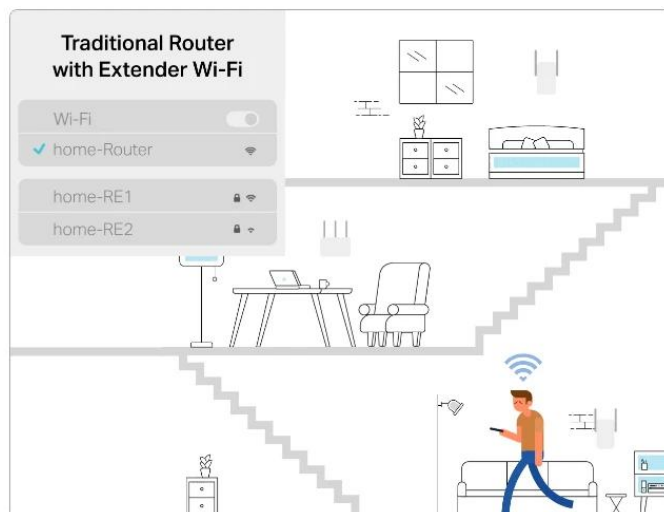

### Skutečné bezproblémové roaming pro lepší zážitky

TP-Link Mesh znamená, že Deco jednotky spolupracují a tvoří jednu sjednocenou síť. Váš telefon nebo tablet se automaticky připojí k nejrychlejšímu Deco při pohybu po domě, což vytváří skutečně bezproblémový Wi-Fi zážitek.