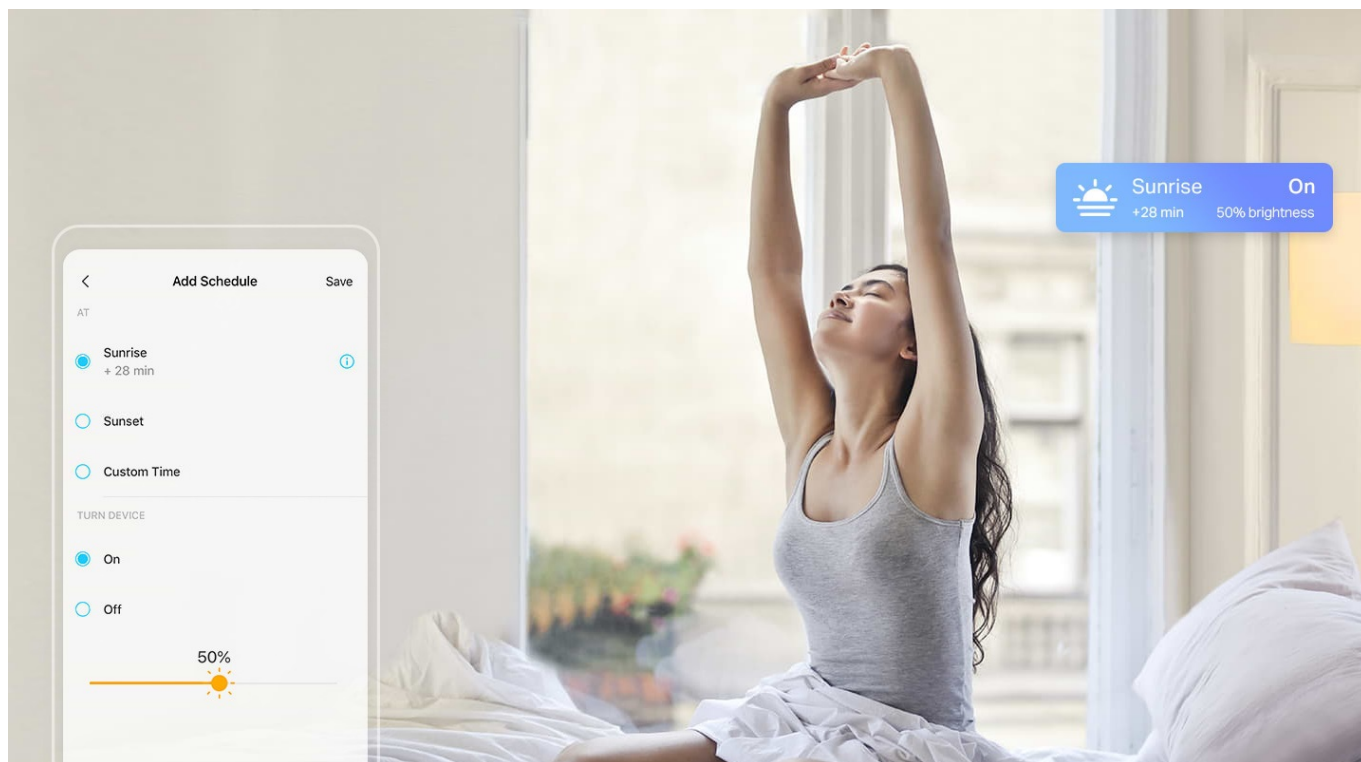

### TP-Link Tapo L510E - když slunce nesvítí, chytrá žárovka poslouží

**Chytrá žárovka TP-Link Tapo L510E s nastavitelnou intenzitou osvětlení**, která se přizpůsobí vašim požadavkům v domácnosti. Chcete vytvořit atmosféru pro romantický večer, pracovní činnost nebo třeba relax po náročném dni u filmu? Osvětlení je teď ve vašich rukách. Pokud jste si zvykli na jas světla při večeri, u čtení knížky, sledování TV či jiných činnostech, můžete si jej **snadno uložit a zase zvolit**, až bude čas na další díl oblíbeného seriálu.