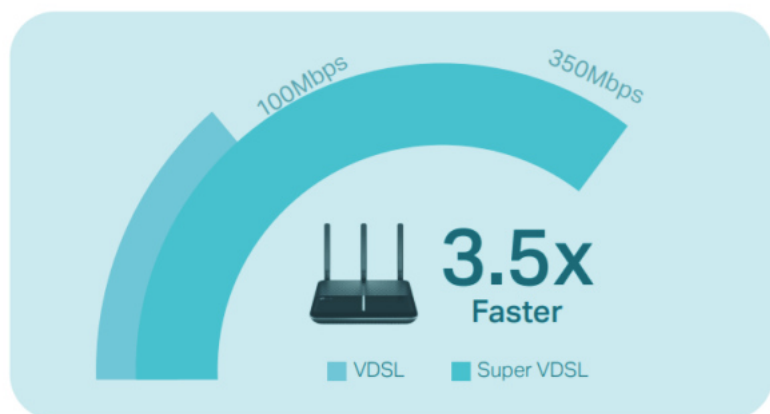

1733 Mbps + 300 Mbps
AC2100 Dual Band Wi-Fi

4x4
MU-MIMO

Full Gigabit
Ports

Archer VR2100 je vybaven technologií **Super VDSL (VDSL2 Profile 35b)**, nejnovější generací technologie DSL. Stahování se zvyšuje až o 350Mb/s, je 3,5x rychlejší než u jeho předchůdce VDSL2. Integrovaný port DSL také podporuje všechna standardní připojení DSL (VDSL2, ADSL2+, ADSL2, ADSL).

Technologie **MU-MIMO** zvýší rychlost, datovou propustnost a výkon. Umožňuje routeru obsloužit **více zařízení současně**. Již nebude docházet k zahlcení šířky pásma, ani k prodlevám.

- **Super VDSL** - Nejnovější technologie Super VDSL (profil 35b VDSL2) přináší rychlosti internetu až 350 Mb/s
- **Extrémní rychlost** - Překonává rychlostní limity Wi-Fi předchozí generace a dosahuje rychlost až 1733 Mb/s v pásmu 5 GHz a 300 Mb/s v pásmu 2,4 GHz
- **4x4 MU-MIMO** - Současně přenáší data do více zařízení se 4x rychlejším výkonem
- **Pokrytí celé domácnosti pomocí OneMesh™** - Spolupracuje s produkty TP-Link OneMesh a vytváří flexibilní a nákladově efektivní síť Mesh
- **Bleskové drátové připojení** - Port USB 3.0 a čtyři gigabitové ethernetové porty běží až desetkrát rychleji než předchozí generace
- **TP-Link Tether aplikace** - Snadná dostupnost a správa sítě, včetně dálkového ovládání a automatických aktualizací, pomocí libovolného mobilního zařízení iOS nebo Android