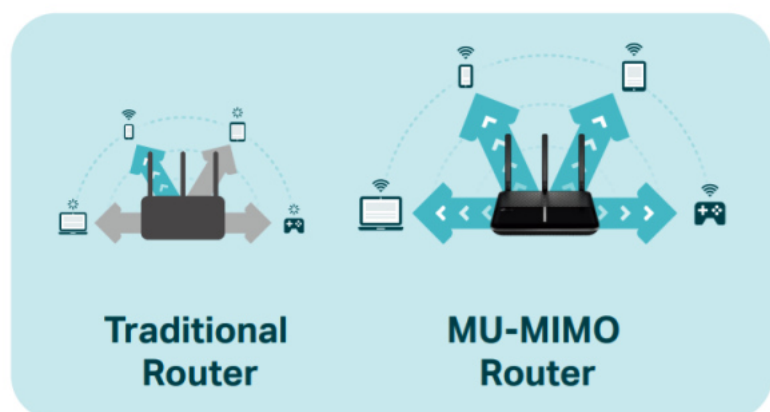

36 měs.

Stav:

Nové zboží

Popis

TP-Link Archer VR2100

Bezdrátový **VDSL/ADSL** router pracuje na frekvencích **2,4 a 5 GHz** standardu **802.11a/b/g/n/ac**. Tři externí a jedna interní anténa poskytují stabilní bezdrátové připojení a optimální pokrytí. V pásmu 2,4 GHz dosahuje přenosových rychlostí **až 300 Mbit/s** a v pásmu 5 GHz **až 1733 Mbit/s**. Zařízení disponuje **třemi RJ-45 gigabit LAN**, jedním **RJ-45 gigabit WAN** a jedním **RJ-11 DSL** konektorem. Na boční straně je dále umístěn **USB 3.0** port pro záložní připojení k síti pomocí 3G/4G adaptéru, případně pro externí USB úložiště.

1733 Mbps + 300 Mbps
AC2100 Dual Band Wi-Fi

4x4
MU-MIMO

Full Gigabit
Ports

Archer VR2100 je vybaven technologií **Super VDSL (VDSL2 Profile 35b)**, nejnovější generací technologie DSL. Stahování se zvyšuje až o 350Mb/s, je 3,5x rychlejší než u jeho předchůdce VDSL2. Integrovaný port DSL také podporuje všechna standardní připojení DSL (VDSL2, ADSL2+, ADSL2, ADSL).

Technologie **MU-MIMO** zvýší rychlost, datovou propustnost a výkon. Umožňuje routeru obsloužit **více zařízení současně**. Již nebude docházet k zahlcení šířky pásma, ani k prodlevám.

- **Super VDSL** - Nejnovější technologie Super VDSL (profil 35b VDSL2) přináší rychlosti internetu až 350 Mb/s
- **Extrémní rychlost** - Překonává rychlostní limity Wi-Fi předchozí generace a dosahuje rychlost až 1733 Mb/s v pásmu 5 GHz a 300 Mb/s v pásmu 2,4 GHz
- **4x4 MU-MIMO** - Současně přenáší data do více zařízení se 4x rychlejším výkonem
- **Pokrytí celé domácnosti pomocí OneMesh™** - Spolupracuje s produkty TP-Link OneMesh a vytváří flexibilní a nákladově efektivní síť Mesh
- **Bleskové drátové připojení** - Port USB 3.0 a čtyři gigabitové ethernetové porty běží až desetkrát rychleji než předchozí generace
- **TP-Link Tether aplikace** - Snadná dostupnost a správa sítě, včetně dálkového ovládání a automatických aktualizací, pomocí libovolného mobilního zařízení iOS nebo Android