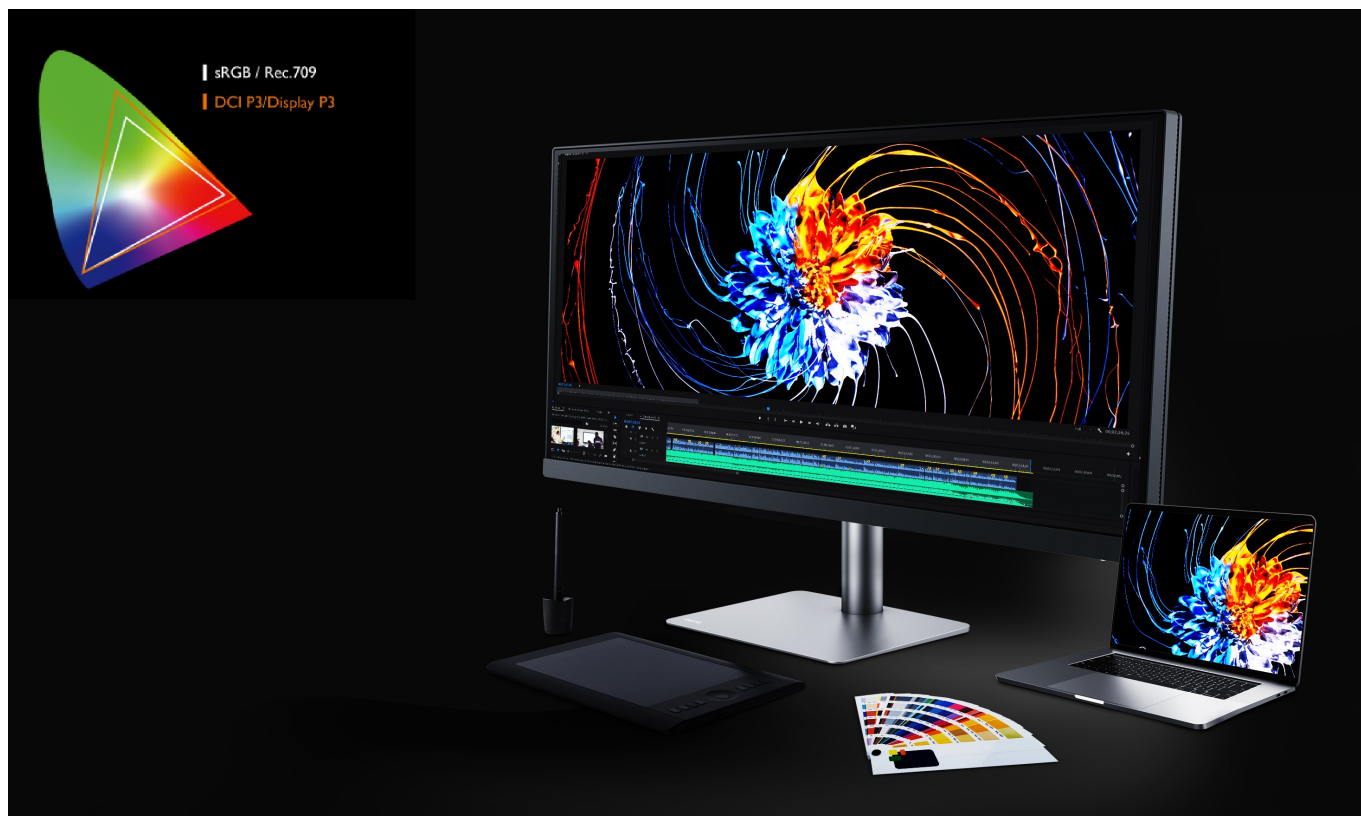

Pracujte chytře a s přehledem na monitoru BenQ PD3420Q

Monitor BenQ PD3420Q je navržen pro zobrazení bohatých barev, grafiky, editační a kreativní činnost. **UltraWide plocha o velikosti 34"** poskytuje mimořádný prostor pro zobrazení náročných projektů, nákresů, multimédií, dalšího obsahu i produktivitu v rámci **multitaskingu** s více aplikacemi.

Disponuje vysokým **rozlišením 3440 × 1440 bodů** pro zobrazení i velmi jemných vizuálních detailů. Dále nabízí celou řadu technologií v čele s **98% pokrytím Adobe RGB** barevné palety a **100% sRGB palety**.

Jeden displej, mnoho možností

Přizpůsobte si zobrazení aplikací, internetových stránek, grafiky, videí nebo fotografií podle svých představ. Rozdělte displej díky **funkci PIP** (Picture in Picture) obrazovku pro své specifické pracovní požadavky. Obří plocha vám zprostředkuje nepřeborné možnosti využití. K dispozici je také podpora externího nastavení obrazovky skrze **Hotkey Puck G2**.

Technologie pro ochranu očí a snížení únavy vám umožní komfortně pracovat po dlouhou dobu.

BenQ PD3420Q 34"

Monitor s úhlopříčkou **34"** a rozlišením **3440 × 1440** bodů nabízí pokrytí 98 % Adobe RGB barevné palety a 100 % sRGB palety. Disponuje kontrastním poměrem **1000 : 1**, dobou odezvy **5 ms** a jasem **350 cd/m²**. Pohodlné sledování zajišťují široké pozorovací úhly **178° horizontálně i vertikálně**. Předností je také možnost nastavení optimální orientace monitoru díky výškové nastavitelnosti a integrovaný **USB hub**. K dispozici je také port USB typu C, který kromě vysokorychlostního přenosu videa a dat, umožňuje napájení připojených zařízení až do 65 W.