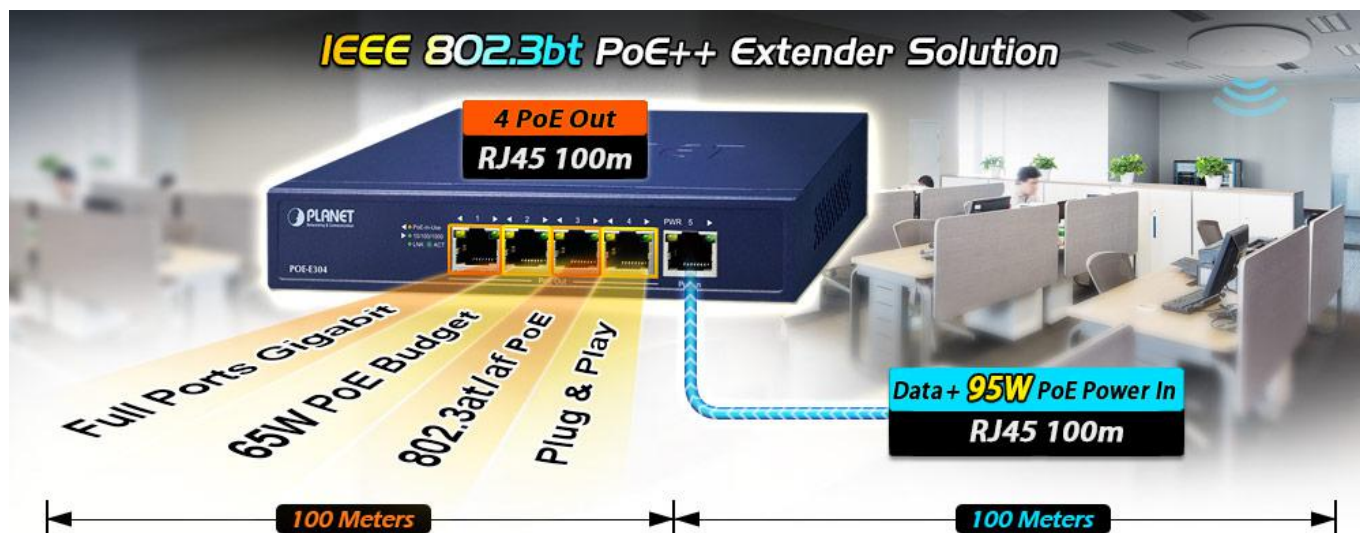

### PLANET POE-E304v2

**Ultra PoE extender** pro prodloužení segmentu ethernet 1000Base-T ze 100 m na delší vzdálenosti včetně podpory napájení **IEEE 802.3af/at**.

1x vstupní napájecí PoE port (95 W) + 4x injektor, celková **zatížitelnost až 65 W** (802.3bt PoE++ typ 4 PSE vstup), **ESD+EFT** ochrana, kovové provedení.

Řešení **prodloužení segmentu ethernet** včetně zvětšení dosahu napájení PoE (power over ethernet). Jedná se o jednoduché zařízení dovolující prodloužit maximální délku ethernet segmentu.

Aplikace extenderu je ideální v místě použití IP kamer nebo bezdrátových přístupových bodů na jejich delší přípojné vzdálenosti. Cenově se tak jedná o levné rozšíření možnosti instalovat napájená zařízení do míst vzdálenějších od centrálního switchu nebo racku. Použití spočívá v jednoduchém vložení extenderu na přerušené vedení.

**Provozní teplota:** 0 až 50 °C

**Rozměry:** 168 x 93 x 32 mm

**Hmotnost:** 403 g

**PoE funkce:**

**Celkový napájecí výkon:** 65 W, IEEE 802.3af, IEEE 802.3at, IEEE 802.3bt

**Počet injektorů:** 1 x až 95 W Ultra PoE vstup, 4 x až 32 W PoE výstup (802.3af/at)