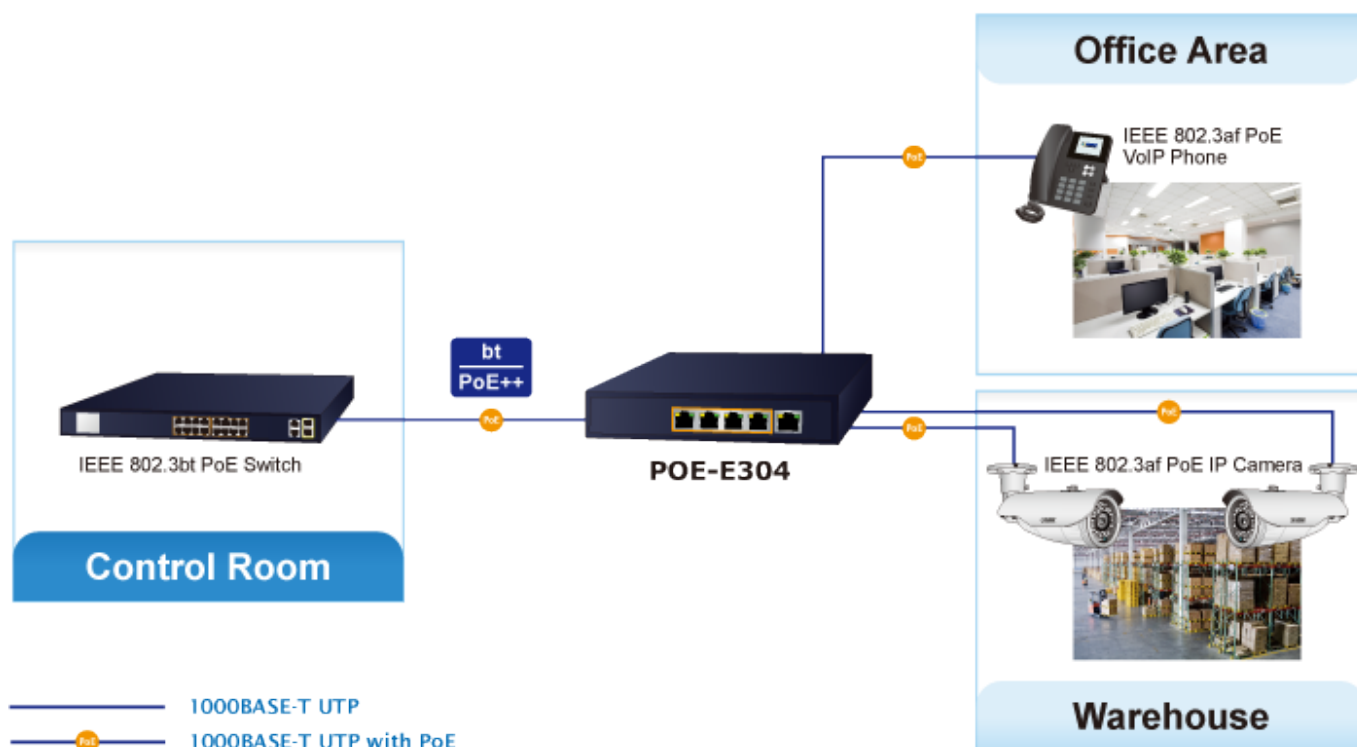

### PLANET POE-E304v2

**Ultra PoE extender** pro prodloužení segmentu ethernet 1000Base-T ze 100 m na delší vzdálenosti včetně podpory napájení **IEEE 802.3af/at**.

1x vstupní napájecí PoE port (95 W) + 4x injektor, celková **zatížitelnost až 65 W** (802.3bt PoE++ typ 4 PSE vstup), **ESD+EFT** ochrana, kovové provedení.

Řešení **prodloužení segmentu ethernet** včetně zvětšení dosahu napájení PoE (power over ethernet). Jedná se o jednoduché zařízení dovolující prodloužit maximální délku ethernet segmentu.

Aplikace extenderu je ideální v místě použití IP kamer nebo bezdrátových přístupových bodů na jejich delší přípojné vzdálenosti. Cenově se tak jedná o levné rozšíření možnosti instalovat napájená zařízení do míst vzdálenějších od centrálního switchu nebo racku. Použití spočívá v jednoduchém vložení extenderu na přerušené vedení.

**Provozní teplota:** 0 až 50 °C

**Rozměry:** 168 x 93 x 32 mm

**Hmotnost:** 403 g

**PoE funkce:**

**Celkový napájecí výkon:** 65 W, IEEE 802.3af, IEEE 802.3at, IEEE 802.3bt

**Počet injektorů:** 1 x až 95 W Ultra PoE vstup, 4 x až 32 W PoE výstup (802.3af/at)

**Typ napájení:** End-span, Mid-span

**Pokročilé funkce:**

1. automatická detekce napájeného zařízení
2. prodloužení ethernet segmentu + PoE