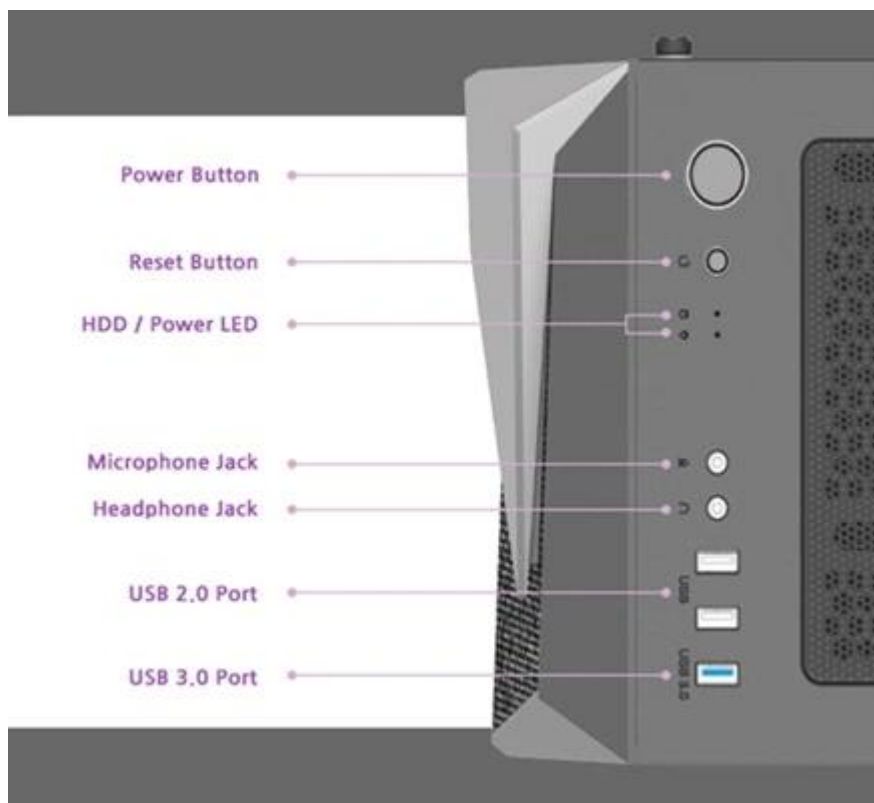

### ZALMAN S4 Plus - futuristický design, volnost pro komponenty a chlazení

**PC skříň ZALMAN S4** v provedení Middle Tower představuje ideální základ pro stavbu moderního PC systému na hry, multimédia, streamování, případně náročnou pracovní činnost. Kombinuje neotřelý vzhled, promyšlenou konstrukci a dostatek prostoru pro výkonné komponenty, které to mohou naplno rozjet. Díky **konstrukci s průhlednou bočnicí** vynikne vnitřní uspořádání komponent a dá vhléd i na nejmenší detaily vaší konfigurace.

**Počítačová skříň ZALMAN S4 Plus** podporuje **základní desky formátu ATX, Micro ATX i Mini ITX**, díky čemuž nabízí vysokou flexibilitu pro různé typy buildů. Uvnitř skříňe najdete dostatek místa pro grafické karty, chladiče CPU i další nezbytné komponenty. Další předností modelu **ZALMAN S4 Plus** je důraz na efektivní proudění vzduchu a chlazení. Skříň umožňuje osazení **až 6 ventilátory**, které zajišťují stabilní chlazení i při vysoké zátěži. **Konektory na horním panelu** slouží pro připojení periferií, a tak vše důležité máte vždy po ruce.

## ZALMAN S4 Plus

Počítačová skříň v provedení **Middle tower** nabízí **dvě 3,5" a jednu 2,5"** pozici pro pevné a SSD disky. Na horním panelu jsou umístěny dva **USB 2.0 porty**, jeden **USB 3.0 port**, sluchátkový výstup a vstup pro mikrofon. Skříň je na přední a zadní straně osazena **120 mm ventilátory**. Ventilátory navíc disponují RGB podsvícením, které spolu s **průhlednou bočnicí** zajišťují vytříbený herní design. Důmyslné řešení umožňuje umístění celkem až 6 ventilátorů. Ve skříni je dostatek prostoru pro chladič CPU do výšky až 160 mm a grafickou kartu o délce až 315 mm. Skříň je dodávána **bez zdroje**.

### ZÁKLADNÍ SPECIFIKACE

**Provedení skříně:** Middle Tower

**Interní pozice:** 1 x 3,5", 1 x 3,5"/2,5", 1 x 2,5"

**Kompatibilita základní desky:** ATX, Micro ATX, Mini ITX

**Zdroj:** bez zdroje

**Konektory na horním panelu:** 1 x USB 3.0, 2 x USB 2.0, 1 x sluchátkový výstup, 1 x vstup pro mikrofon