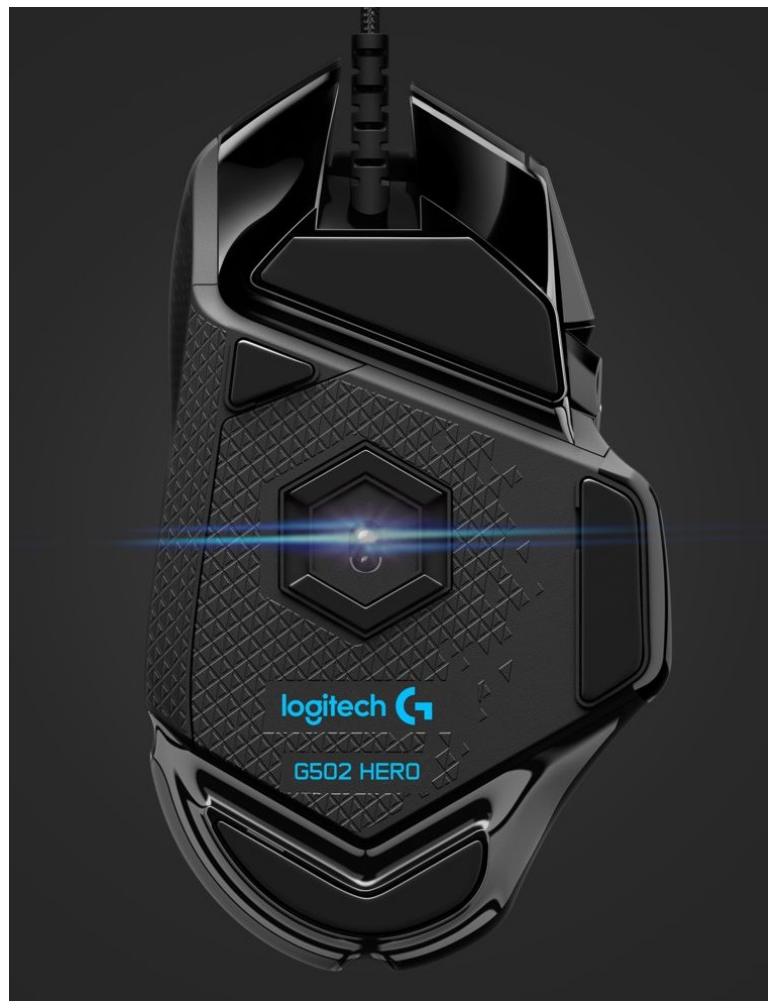

Záruka:

36 měs.

Stav:

Nové zboží

Popis

Logitech G502 HERO High Performance - volba pro hráče

Herní myš Logitech G502 HERO High Performance je ztělesněním všeho, co potřebujete na hladký průběh hrou a tuhé on-line bitvy. Vyznačuje se špičkovým zpracováním a pokročilými funkcemi, které vám poskytnou komfort a plné herní zážitky. Disponuje **11 programovatelnými tlačítky** a pokročilým optickým senzorem. Rozlišení, které dosahuje **až 16 000 dpi**, zajišťuje přesnou manipulaci a plynulý pohyb.