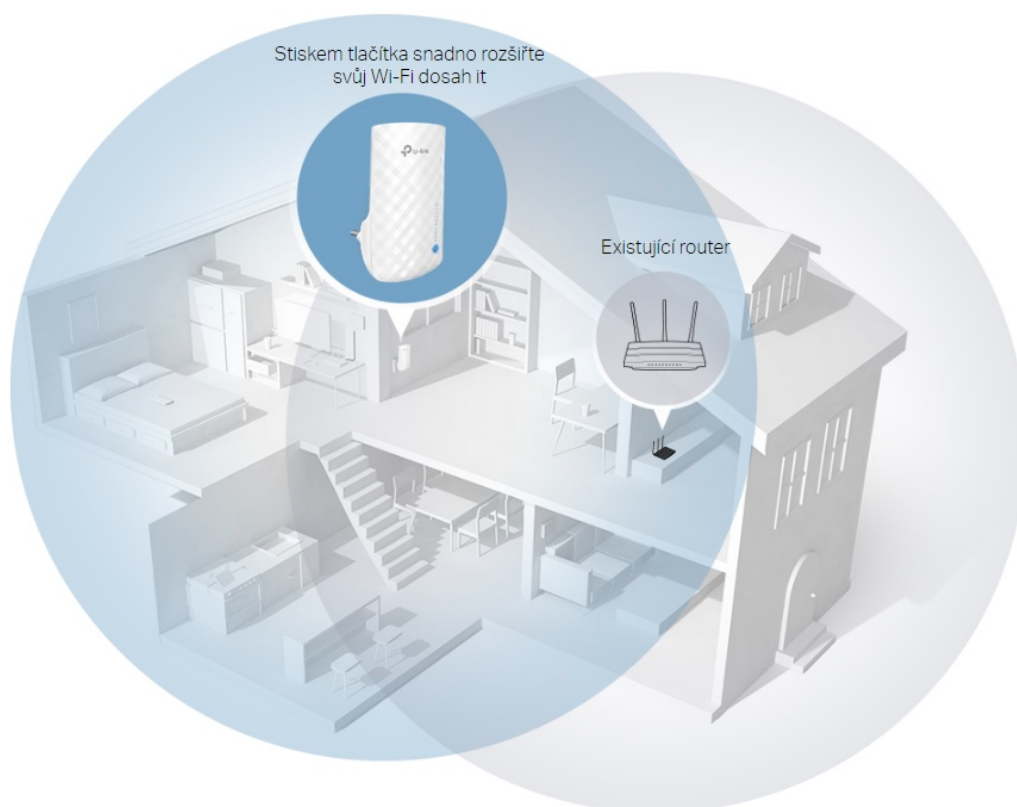

36 měs.

Stav:

Nové zboží

Popis

TP-Link RE190

Opakovač signálu RE190 rozšiřuje vaše stávající Wi-Fi pokrytí pomocí bezdrátové technologie. Funguje se standardním bezdrátovým směrovačem a vytváří silnější **dvoupásmové připojení** pro spolehlivé pokrytí. Vytváří rychlejší přístup pro bezdrátová zařízení standardu **802.11a/b/g/n/ac** a zajišťuje vysokou rychlost bezdrátové sítě **až 733 Mbit/s**.