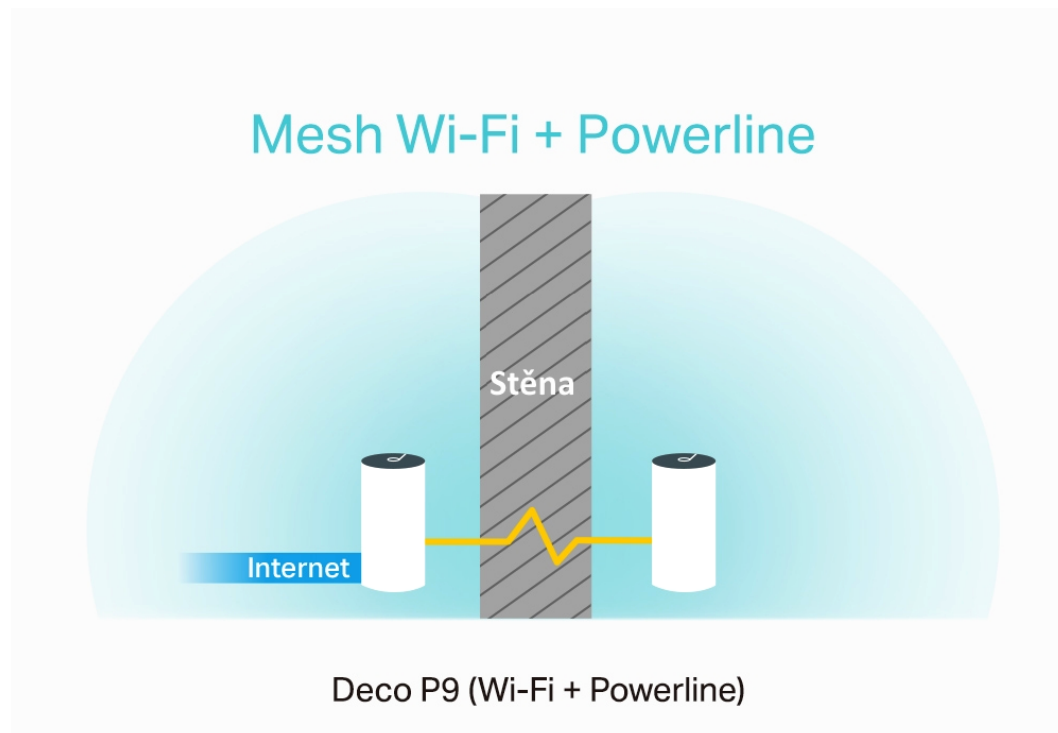

36 měs.

Stav:

Nové zboží

Popis

TP-Link Deco P9 (2 ks)

Deco P9 využívá systém trojice jednotek k dosažení bezproblémového celoplošného Wi-Fi pokrytí - eliminuje slabé oblasti signálu jednou provždy! Díky pokročilé technologii Deco Mesh spolupracují jednotky na vytvoření jednotné sítě s jediným názvem sítě. TP-Link **Mesh** znamená, že jednotky Deco spolupracují na **vytvoření jedné jednotné sítě**.

Deco E4 poskytuje rychlé a stabilní spojení rychlostí **až 1167 Mb/s** a spolupracuje s hlavními poskytovateli internetových služeb (ISP) a modemem. Tento systém je ideální pro pokrytí bezdrátovým signálem celé domácnosti (součástí balení jsou 2 jednotky) a je také **kompatibilní s Amazon Alexa a IFTTT**.

Deco P9 kombinuje **duální Wi-Fi a powerline** pro vytvoření silnější mesh sítě. Technologie Powerline **využívá elektrické rozvody** vašeho domu k vytvoření silnějšího propojení mezi jednotkami Deco tím, že **snižuje dopad stěn a jiných překážek na signál** a poskytuje ještě vyšší rychlosti sítě a skutečně bezproblémové pokrytí.

Hybridní systém pro celý dům poskytuje rozšířené **pokrytí až do plochy 370 m²** s pomocí kombinace dvou pásem Wi-Fi a elektrického vedení. Eliminujte oblasti se slabým signálem v celé domácnosti pomocí Wi-Fi a již nemusíte hledat stabilní připojení.