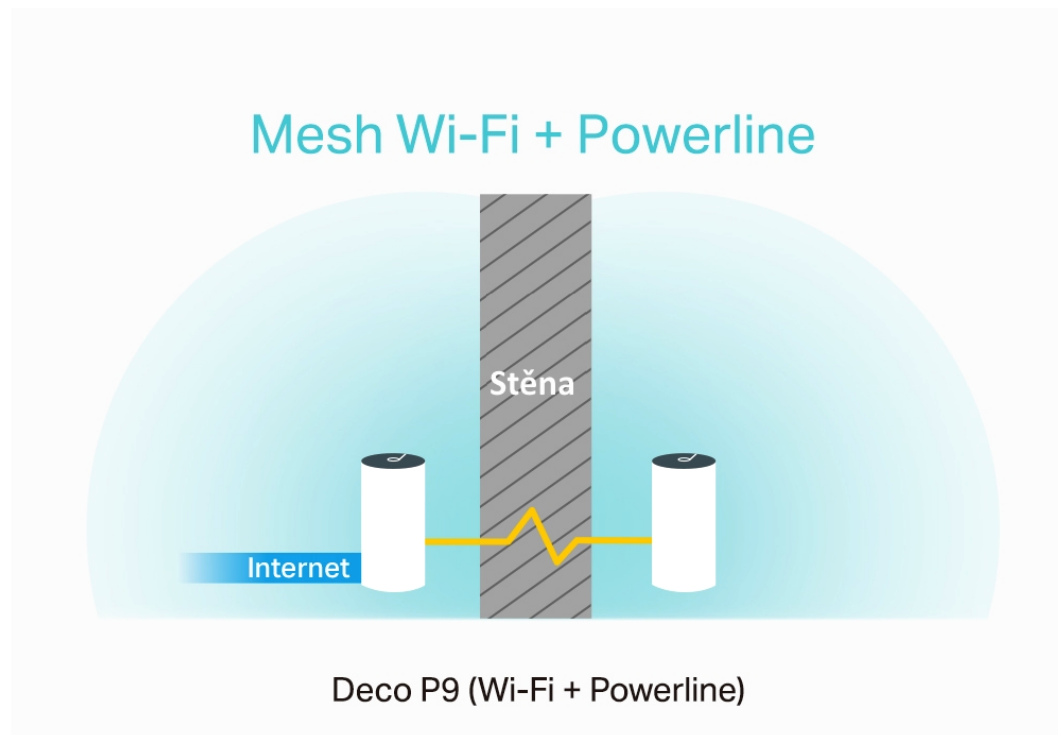

ACCESS POINT TP-LINK DECO P9 3KS

Cena celkem:

6 299 Kč
(bez DPH: 5 206 Kč)

Kód zboží:

NAATPL1062

Part No.:

Deco P9(3-pack)

Záruka:

36 měs.

Stav:

Nové zboží

Popis

TP-Link Deco P9 (3 ks)

Deco P9 využívá systém trojice jednotek k dosažení bezproblémového celoplošného Wi-Fi pokrytí - eliminuje slabé oblasti signálu jednou provždy! Díky pokročilé technologii Deco Mesh spolupracují jednotky na vytvoření jednotné sítě s jediným názvem sítě. TP-Link **Mesh** znamená, že jednotky Deco spolupracují na **vytvoření jedné jednotné sítě**.

Deco E4 poskytuje rychlé a stabilní spojení rychlostí **až 1167 Mb/s** a spolupracuje s hlavními poskytovateli internetových služeb (ISP) a modemem. Tento systém je ideální pro pokrytí bezdrátovým signálem celé domácnosti (součástí balení jsou 3 jednotky) a je také **kompatibilní s Amazon Alexa a IFTTT**.

Deco P9 kombinuje **duální Wi-Fi a powerline** pro vytvoření silnější mesh sítě. Technologie Powerline **využívá elektrické rozvody** vašeho domu k vytvoření silnějšího propojení mezi jednotkami Deco tím, že **snižuje dopad stěn a jiných překážek na signál** a poskytuje ještě vyšší rychlosti sítě a skutečně bezproblémové pokrytí.

Hybridní systém pro celý dům poskytuje rozšířené **pokrytí až do plochy 560 m²** s pomocí kombinace dvou pásem Wi-Fi a elektrického vedení. Eliminujte oblasti se slabým signálem v celé domácnosti pomocí Wi-Fi a již nemusíte hledat stabilní připojení.