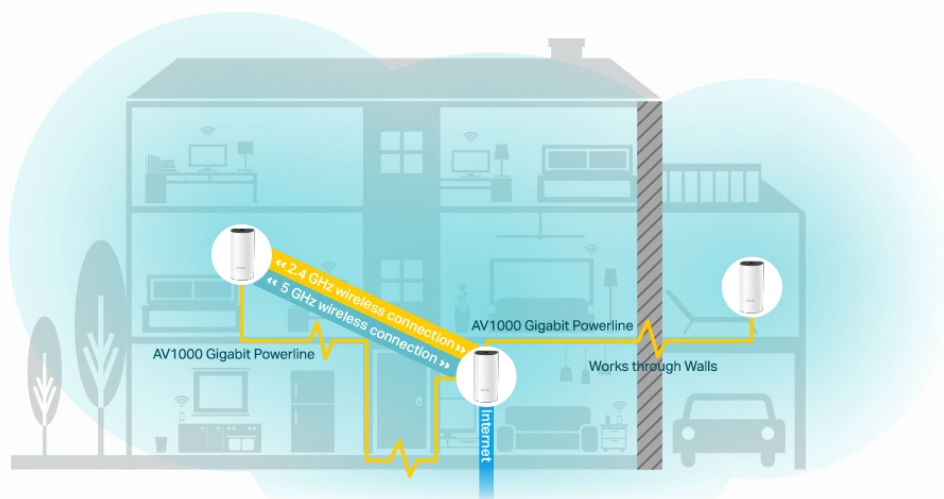

Dead-Zone Killer

Řada Deco P9 je samozřejmě **zpětně kompatibilní** se všemi Deco modely.

ZÁKLADNÍ SPECIFIKACE

Standard: IEEE 802.11a/b/g/n/ac

Rychlost datového přenosu: 2,4 GHz - 300 Mbit/s, 5 GHz - 867 Mbit/s

Anténa: 2 x integrovaná anténa

Porty: 2 x Gigabit Ethernet RJ-45 (WAN/LAN auto-sensing)

Frekvenční pásmo: 2,4 GHz, 5 GHz

Zabezpečení: WPA-PSK, WPA2-PSK

Podpora PoE: ne

Rozměry: 190 x 90,7 x 90,7 mm