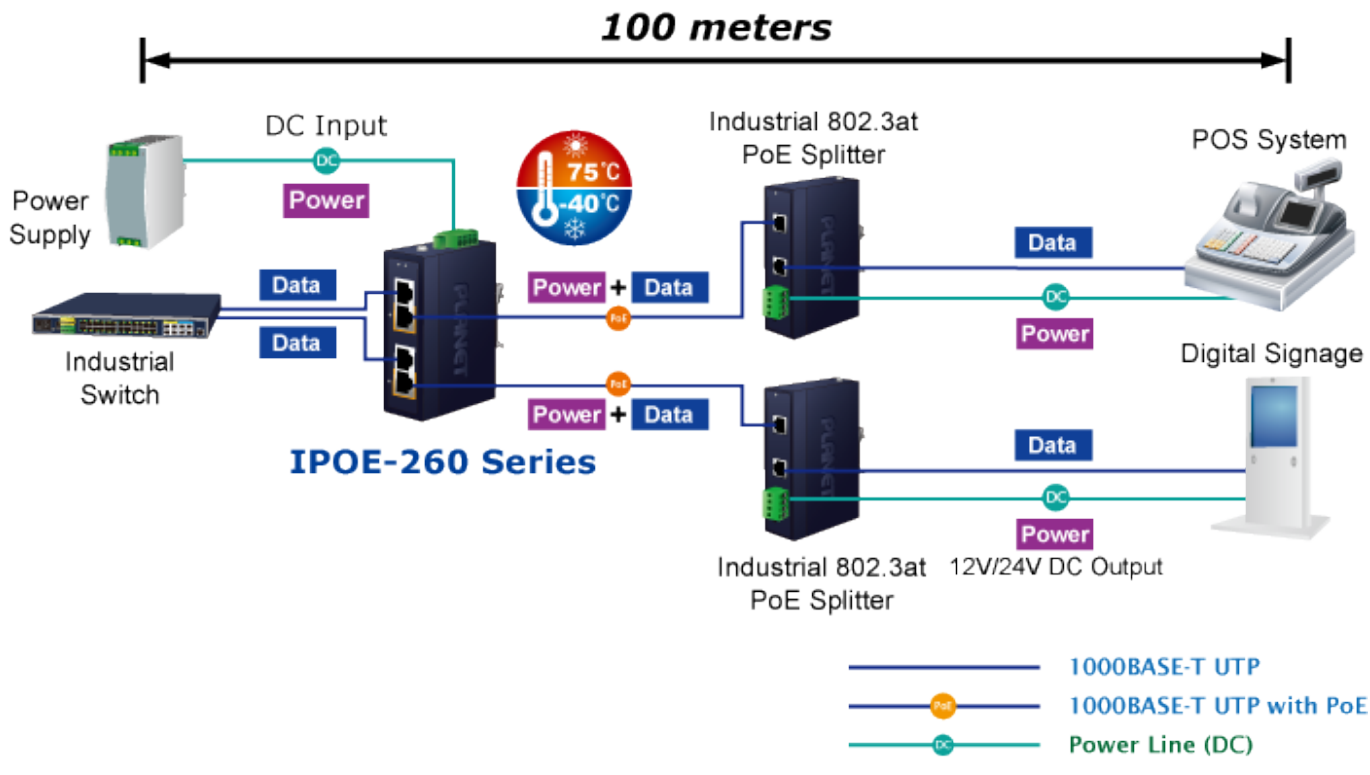

DIN-rail Mounting