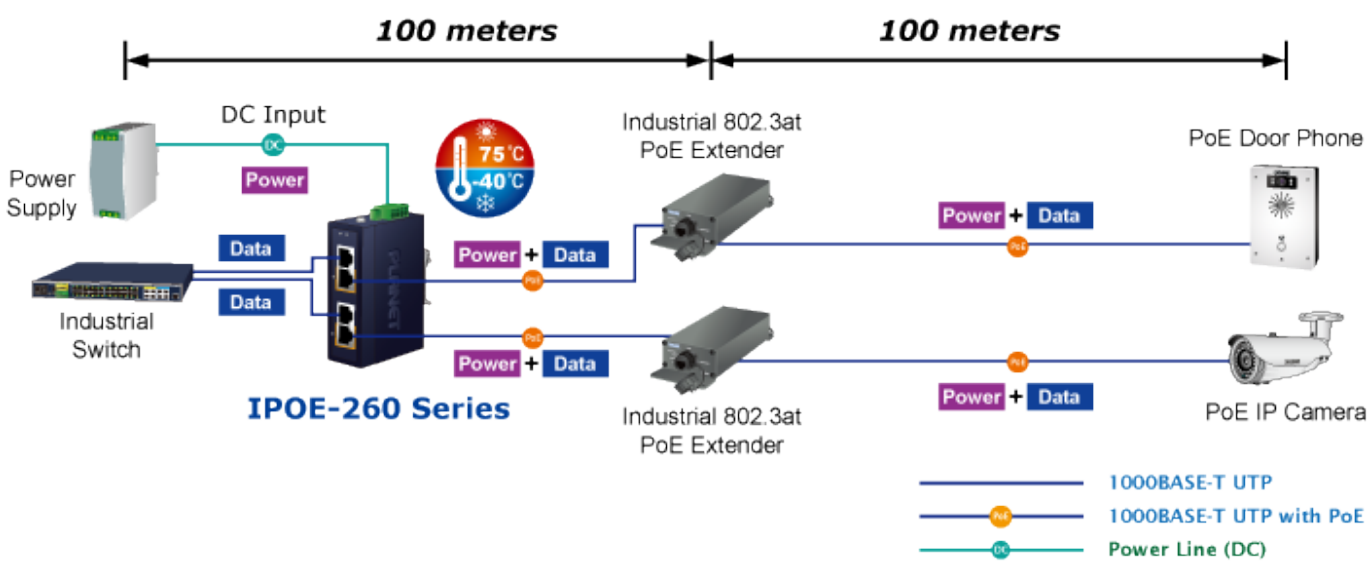

DIN-rail Mounting