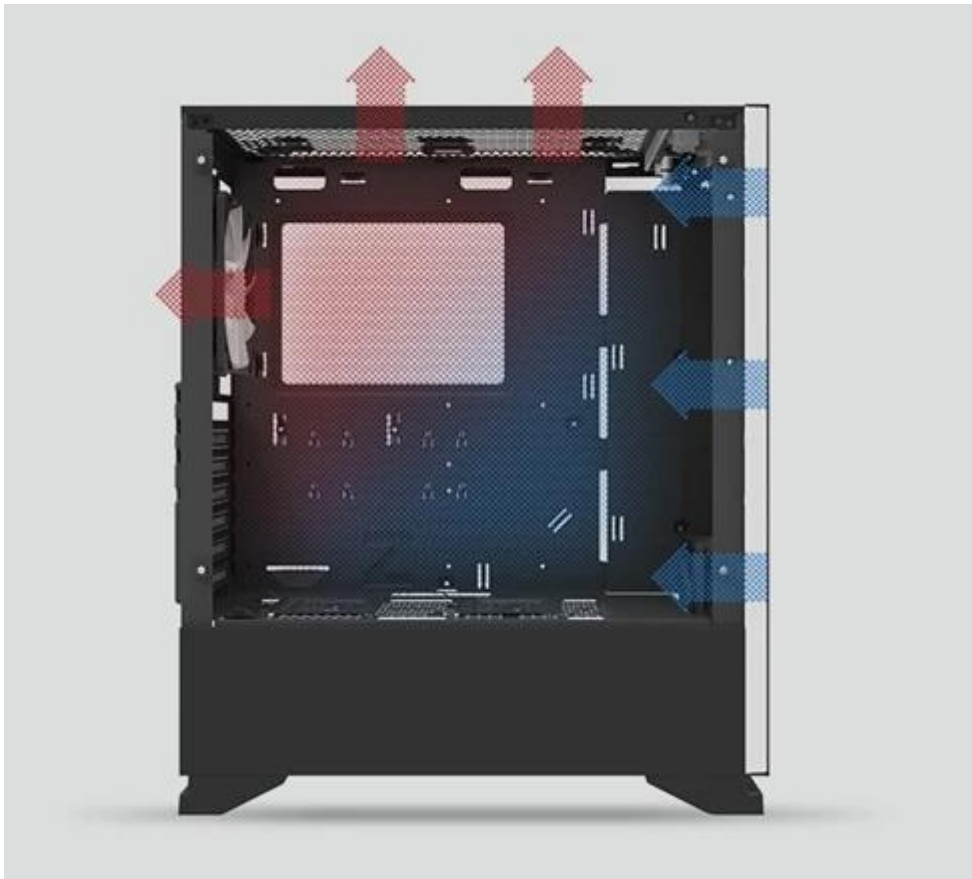

24 měs.

Stav:

Nové zboží

Popis

PC skříň ZALMAN S5 - zvenku elegán, uvnitř bestie

Počítačová skříň ZALMAN S5 je ideální volbou pro stavbu moderního PC zaměřeného na multimédia, streamování, gaming i náročnou pracovní činnost. **Průhledná bočnice s podsvíceným předním panelem** tvoří atraktivní design, který umožní skříni vyniknout na první pohled. Nechte vyniknout komponenty od ventilátorů po grafickou kartu a užijte si pohled na celou konfiguraci. Váš počítač nemusí být jen stroj pro likvidaci virtuálních bossů nebo náročnou práci se softwarem, ale také designový prvek na vašem stole. **PC skříň ZALMAN S5** má místa pro výkon víc než dost. Je navržena tak, abyste nemuseli dělat zásadní kompromisy při výběru komponent.

Bez problémů pojme dlouhé grafické karty, výkonné chladiče CPU i více pevných disků nebo **SSD**, takže upgrade do budoucna je hračka. Body si skříň ZALMAN S5 připisuje také za podporu chlazení. Na **přední a zadní straně disponuje 120mm ventilátorem**, který zkrátí teploty při náročném provozu drží komponenty ve formě. Celkem lze skříň osadit **až 8 ventilátory**. Na horním panelu najdete snadno dostupné **USB porty a audio konektory**, takže důležité periferie jako flashdisk, sluchátka nebo externí disk máte vždy po ruce.

ZALMAN S5

Počítačová skříň v provedení **Middle tower** nabízí **dvě 3,5" a čtyři 2,5"** pozice pro pevné a SSD disky. Na horním panelu jsou umístěny dva **USB 2.0 porty**, jeden **USB 3.0 port**, sluchátkový výstup a vstup pro mikrofon. Skříň je na přední a zadní straně osazena **120 mm ventilátory**. Zadní ventilátor navíc disponuje RGB podsvícením, který spolu s **průhlednou bočnicí** a podsvíceným předním panelem zajišťuje vytříbený design. Důmyslné řešení umožňuje umístění celkem až 8 ventilátorů. Ve skříni je dostatek prostoru pro chladič CPU do výšky až 163 mm a grafickou kartu o délce až 340 mm. Skříň je dodávána **bez zdroje**.