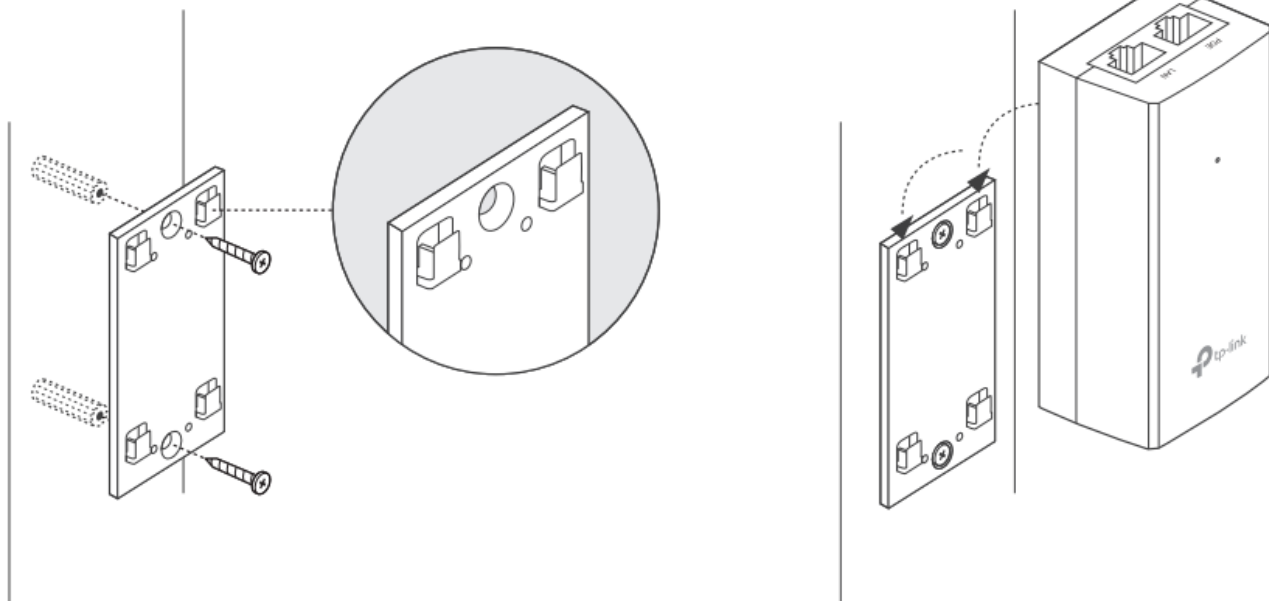

60 měs.

Stav:

Nové zboží

Popis

TP-Link TL-POE2412G

Pasivní PoE injektor slouží pro napájení všech zařízení, které v sobě mají zabudovaný PoE extraktor a podporují napětí 24 V. PoE adaptér má dva gigabitové ethernetové porty.

Díky držáku, který je součástí balení, tento model jednoduše připevníte na zeď.

Součástí balení je napájecí kabel.

ZÁKLADNÍ SPECIFIKACE

Typ: pasivní

Výstupní napětí: 24 V

Výstupní výkon: 12 W

Výstupní PoE port: 1 × 10/100/1000 Mbps

Rozměry: 85,8 × 43,9 × 35 mm