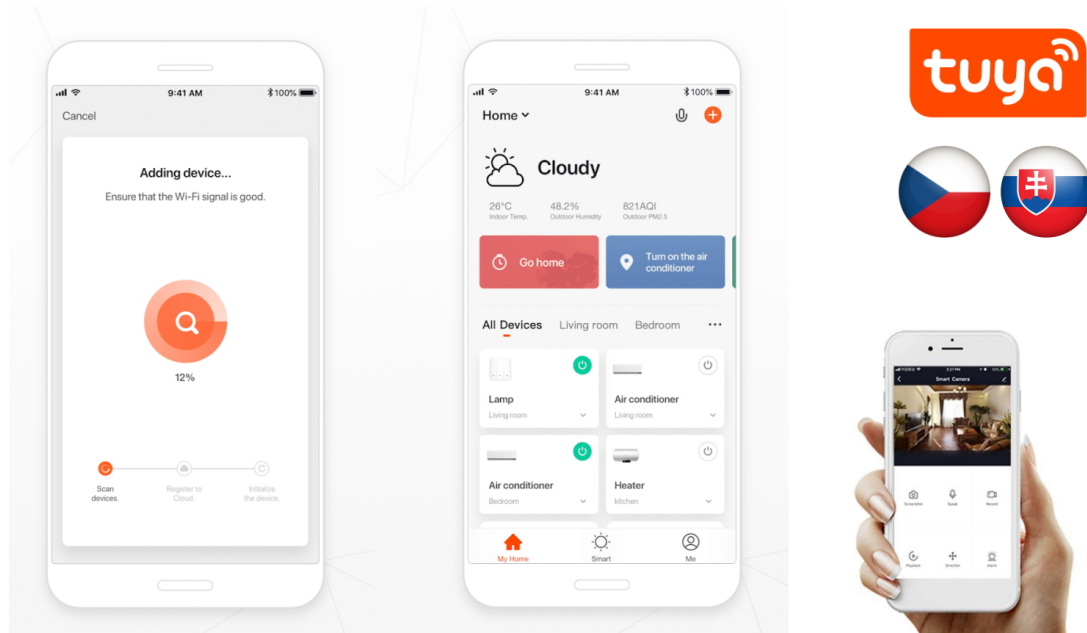

IMMAX NEO LISTON 18 W

Designové LED závěsné stropní svítidlo ideální pro osvětlení jídelního stolu či kuchyňského ostrůvku ve vaší chytré domácnosti. Svítidlo lze propojit s chytrou bránou **IMMAX NEO** a ovládat tak celou síť domácích světelných zdrojů skrze dálkový ovladač či aplikaci v mobilním telefonu. Dálkový ovladač **Zigbee 3.0** je součástí balení.

ZÁKLADNÍ SPECIFIKACE

Příkon: 18 W

Světelný tok: 1260 lm

Barevná teplota: 2700–6500 K

Index podání barev: >86

Stmívání: ano

Minimální životnost: 50000 hodin

Materiál: kov + plast

Vstupní napětí: AC 100–240 V

Rozměry: 1185 × 120 × 15 mm

Délka závěsu: 1200 mm

Barva: černá

Energetická třída (EEI): F

TuyaSmart:

[Aplikace pro Android](#)

[Aplikace pro iOS](#)