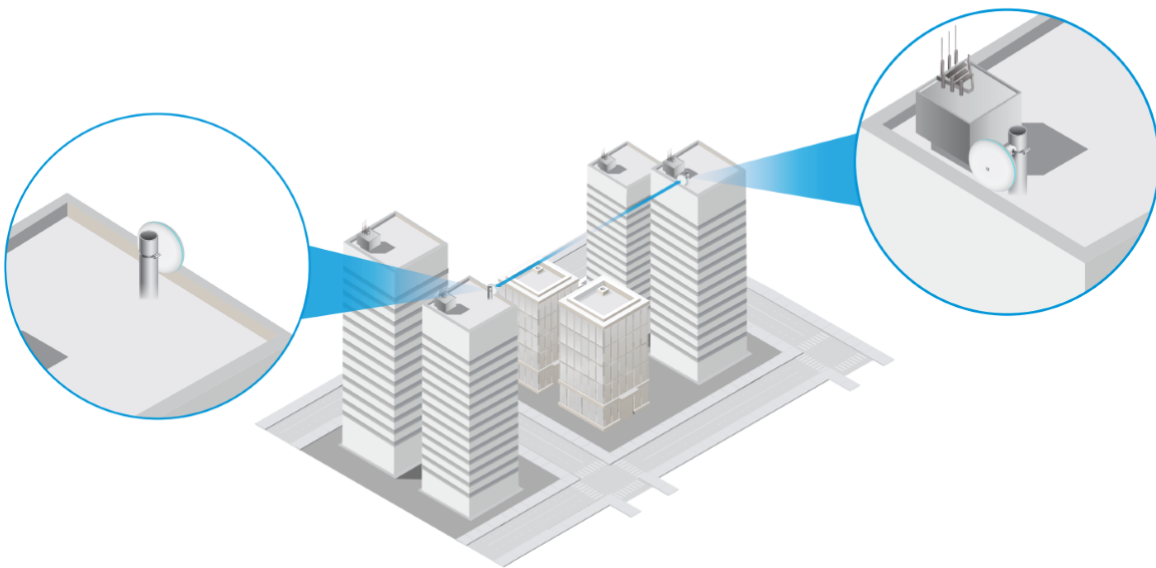

Provoz 60GHz spoje v ČR je možný pouze v souladu s platným všeobecným oprávněním VO-R/12/03.2021-3. Skutečný dosah spoje závisí na místní regulaci v daném státu a lokálních podmínkách.