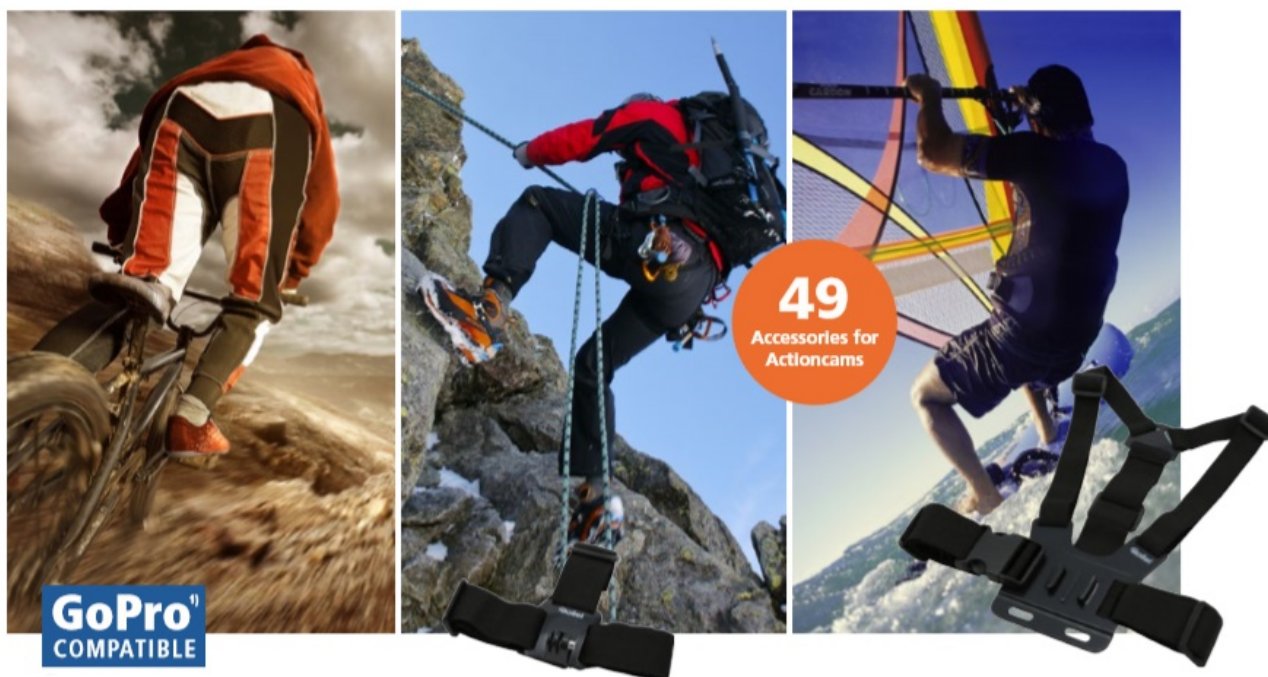

Záruka:

24 měs.

Stav:

Nové zboží

Popis

Multifunkční příslušenství Rollei XL pro vaše kamery

Sada početného příslušenství Rollei, která je určena především pro nadšené sportovce a milovníky adrenalinu. Vybavení k akčním kamerám Rollei i GoPro se neztratí při žádném dobrodružství a umožní vám zachytit skvělé snímky a videa. Provozujte své oblíbené sporty a outdoorové aktivity bez omezení. Sportovní set **Rollei XL pokrývá širokou škálu aktivit, ve vodě, na vzduchu i na souši.**

Sada obsahuje 49 doplňků, které lze kombinovat a vytvořit tak dokonalý **úchytný a ochranný systém** podle toho, kam se chystáte vyrazit a v jakých podmínkách budete kameru využívat. **Přípevněte kameru k tělu nebo helmě**, abyste pořídili autentické záběry z pohledu první osoby, perspektivy, která ostatním vyrazí dech. Samozřejmě zde najdete také **úchytky a držáky** pro upevnění na nejrůznější příčky, řídítka, desky apod. pro snímání záběrů z různých úhlů a pozic. Ve výbavě nechybí **teleskopická tyč pro selfie** záběry, samolepky a spoustu dalšího pro natáčení a fotografování v extrémních podmínkách.

Rollei XL sada příslušenství pro outdoor

Univerzální 49dílná sada příslušenství Rollei ke kamerám Actioncam a GoPro určená pro outdoorové aktivity.

ZÁKLADNÍ SPECIFIKACE

Obsah balení: pouzdro, mini stativ, voděodolný držák, držák na smartphone, selfie tyč, plovák s nálepkou, popruh na hrudník, nylonový sáček, držák s přísavkou, držák s klipem, popruh na hlavu, držák na helmu, univerzální držák s popruhem, upevňovací popruh, držák na kolo, úhlový držák, držák na řídítka, popruh, bezpečnostní držák, 2 x plochý držák, 2 x zakřivený držák, 10 x lepicí 3M nálepka, 7 x šroubek, 2 x dlouhý držák, 2 x krátký držák, adaptér na stativ, 2 x úhlový kus, montážní klíč.