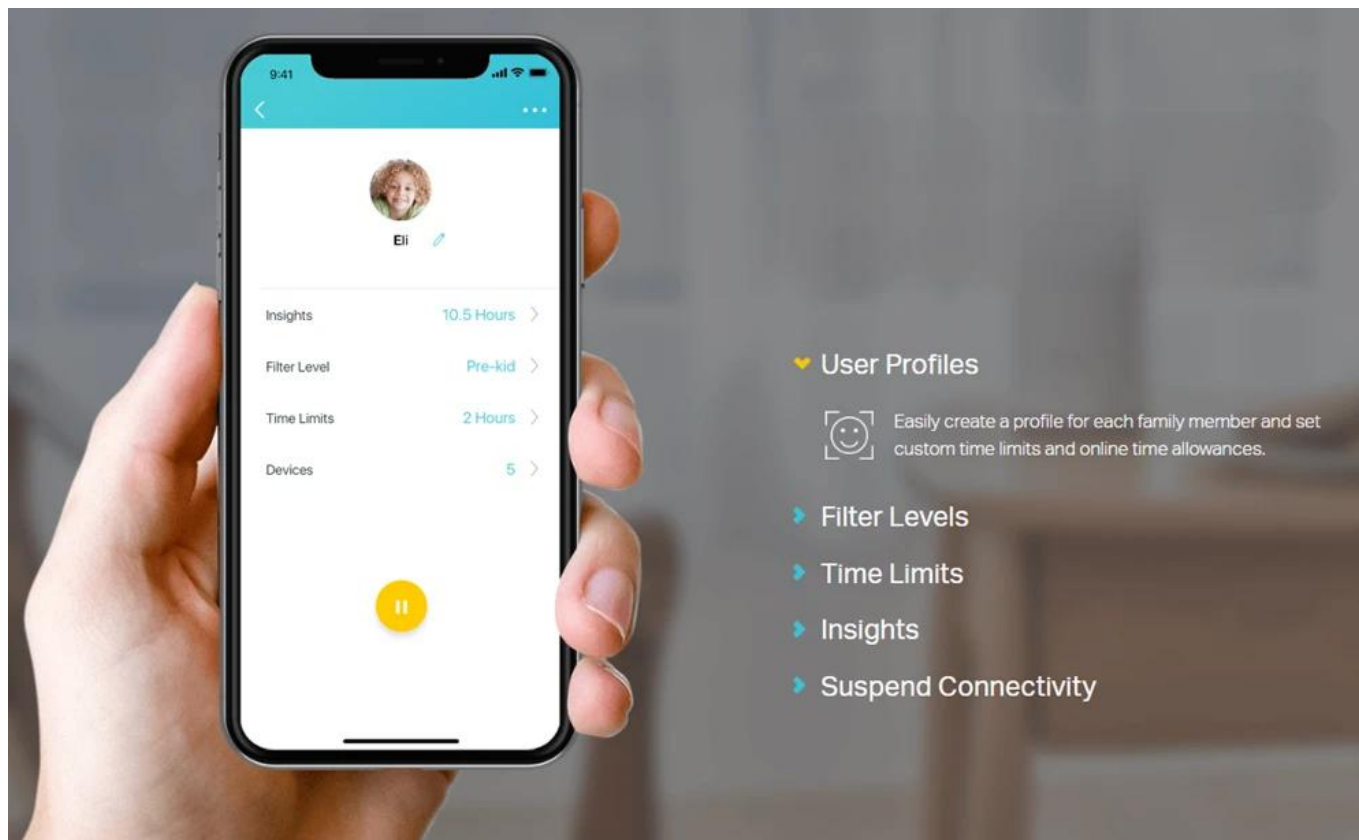

Router (Default)

Instantly generate a private wireless network.

Access Point

Create Wi-Fi access for any existing wired network.

Silná rodičovská kontrola

Jednoduchá, intuitivní rodičovská kontrola usnadňuje udržení dětí v bezpečí, když jsou online. Systém nabízí komplexní sadu nástrojů pro správu přístupu k internetu.

- **Uživatelské profily** - Snadno vytvoříte profil pro každého člena rodiny a nastavíte vlastní časové limity
- **Úrovně filtrování** - Udržte svou rodinu v bezpečí online s nastavením zabezpečení jedním dotykem
- **Časové limity** - Nastavte limity na to, kolik času může každá osoba ve vaší rodině trávit online
- **Přehledy** - Zkontrolujte, které stránky vaše děti navštěvují a kolik času na každé tráví
- **Pozastavení připojení** - Udělejte si přestávku od Wi-Fi na večeri a rodinné herní večery

Wi-Fi jednoduše a bez starostí

Vychutnejte si snadnou správu, ovládání hlasem a plnou kompatibilitu se všemi modely Deco.

- **Nastavení přes aplikaci** – Rychlá a snadná instalace pomocí mobilní aplikace Deco s průvodcem krok za krokem
- **Jednoduchá správa** – Spravujte svou Wi-Fi doma nebo vzdáleně v aplikaci, včetně prohlížení připojených zařízení a nastavení sítě pro hosty
- **Hlasové ovládání** – Spárujte se s Alexou pro ovládání Deco E4 pomocí jednoduchých hlasových příkazů