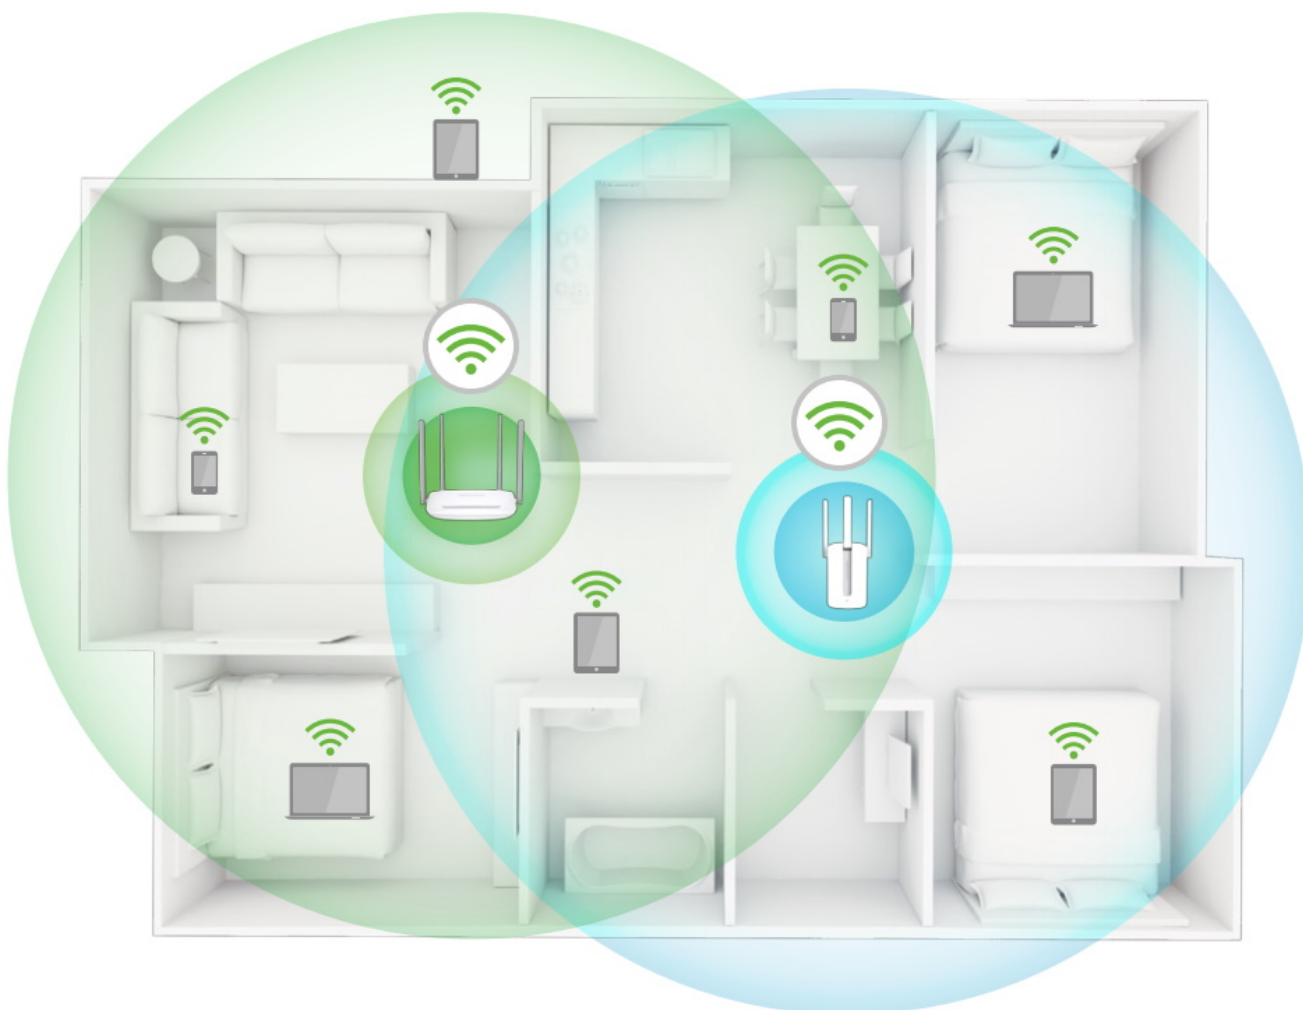

26 měs.

Stav:

Nové zboží

Popis

Mercusys MW300RE

Bezdrátový extender Wi-Fi dosahu s rychlostí přenosu dat až 300 Mb/s.

Bezdrátový extender posiluje signál tak, aby byl v plné síle a bez výpadků k dispozici i v místech, která dříve nešlo pokrýt, nebo tam, kde je obtížné instalovat kabely.

Od běžných extenderů se model MW300RE odlišuje tím, že je vybaven dvěma externími anténami s technologií MIMO.

Rozšířeného pokrytí bezdrátovým signálem dosáhnete snadno stiskem tlačítka WPS.

Díky miniaturním rozměrům a provedení, které umožňuje montáž na stěnu, je snadné extender flexibilně instalovat nebo přemísťovat.

Extender má kontrolky LED s různými barvami podsvícení, které vám pomohou vyhledat ideální místo, kam jej umístit, aby dosah vaší Wi-Fi síť byl rozšířen co nejlépe.

ZÁKLADNÍ SPECIFIKACE

Standard: IEEE 802.11b/g/n

Rychlost datového přenosu: až 300 Mbit/s

Anténa: 3 × externí anténa

Frekvenční pásmo: 2,4 GHz

Zabezpečení: WPA2-PSK, WPA-PSK, podpora WPS, filtrování MAC adres

Podpora PoE: ne

Rozměry: 101 × 75 × 39 mm