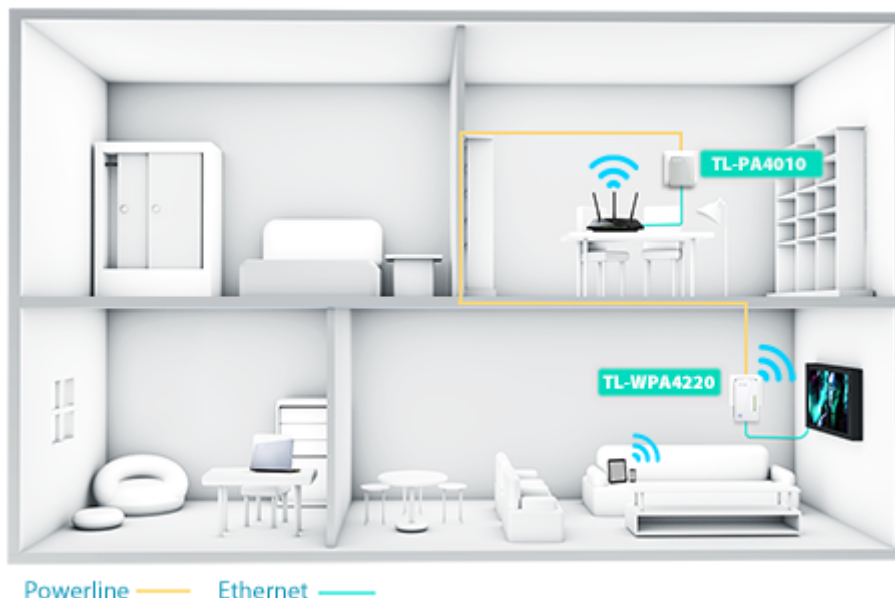

### TP-Link TL-WPA4220

TL-WPA4220 rozšíří vaše internetové připojení do každé místnosti domu pomocí stávající elektrické sítě.

TL-WPA4220 je vybaven tlačítkem klonování Wi-Fi pro velké rozšíření dosahu, což znamená, že může automaticky zkopírovat identifikátor SSID a heslo vašeho routeru. Tímto způsobem adaptér TL-WPA4220 zjednodušuje konfiguraci Wi-Fi a umožňuje bezproblémový roaming v rámci domácí sítě.

S pokročilou technologií HomePlug AV adaptér TL-WPA4220 poskytuje uživatelům stabilní a vysokorychlostní přenos dat rychlostí až 500 Mbit/s na vzdálenost až 300 metrů. Je skvělou volbou pro kompletní domácí řešení určené pro připojení všech síťově kompatibilních zařízení – od počítačů a herních konzolí až po set-top boxy pro IPTV, tiskárny a pevné disky NAS.