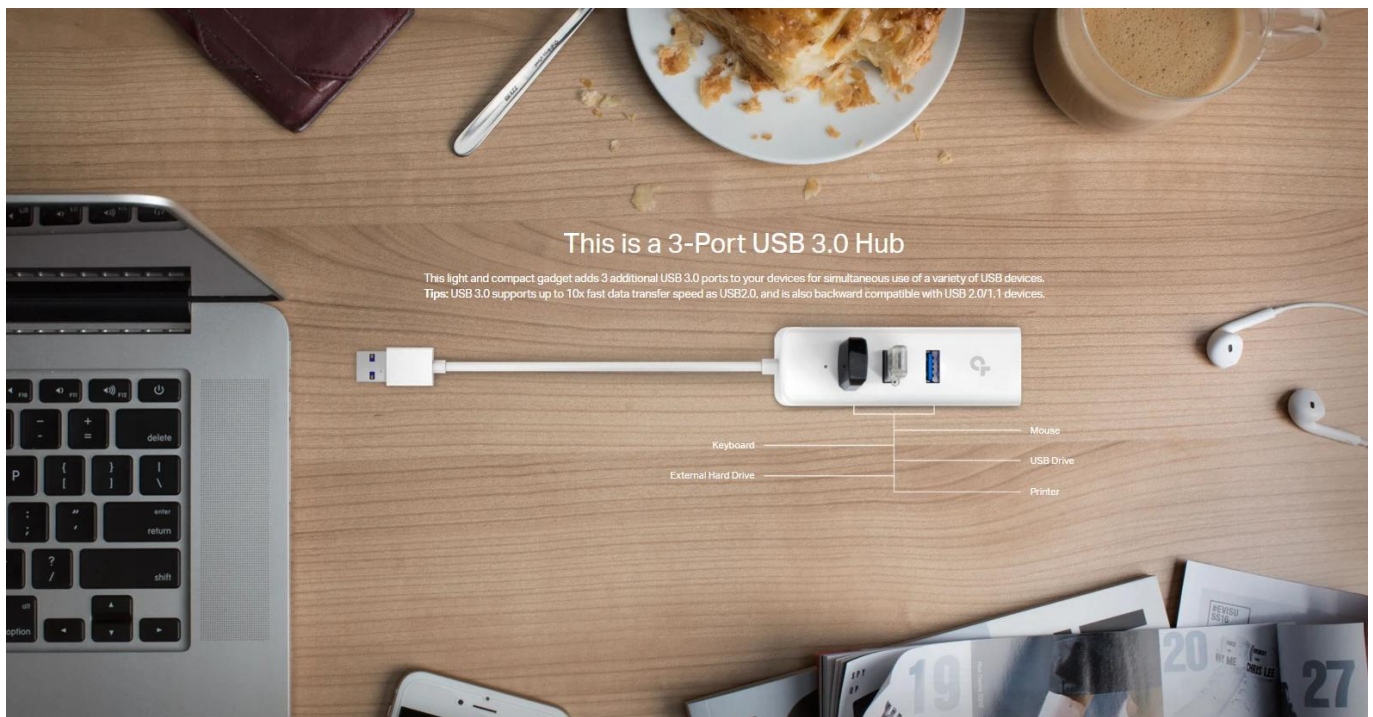

26 měs.

Stav:

Nové zboží

Popis

TP-Link UE330 - USB 3.0 3portový hub & gigabitový ethernet adaptér 2 in 1

- **3 dodatečné USB 3.0 porty** - Podporují rychlost přenosu až 5 Gbps, 10krát rychlejší než USB 2.0
- **Gigabitové ethernetové připojení** - Síťová konektivita s rychlostí přenosu až 1000 Mbps
- **Kompaktní a lehký design** - Snadné přenášení a úspora místa
- **Plug and Play** - Okamžité použití bez složité instalace
- **Vylepšená stabilita a kompatibilita** - Spolehlivý provoz s širokou škálou zařízení

Univerzální řešení pro rozšíření konektivity

TP-Link UE330 V3 kombinuje funkcionalitu USB hubu a ethernetového adaptéru v jednom kompaktním zařízení. Ideální pro notebooky, ultrabooky a další zařízení s omezeným počtem portů.

Vysokorychlostní USB 3.0 technologie

Tři USB 3.0 porty poskytují rychlost přenosu až 5 Gbps, což je desetkrát rychlejší než starší USB 2.0. Zpětně kompatibilní s USB 2.0 a 1.1 standardy pro maximální flexibilitu.

Gigabitové ethernetové připojení

Integrovaný ethernetový port podporuje rychlosti až 1000 Mbps pro stabilní a rychlé internetové připojení. Perfektní pro práci s velkými soubory, streamování nebo online hraní.