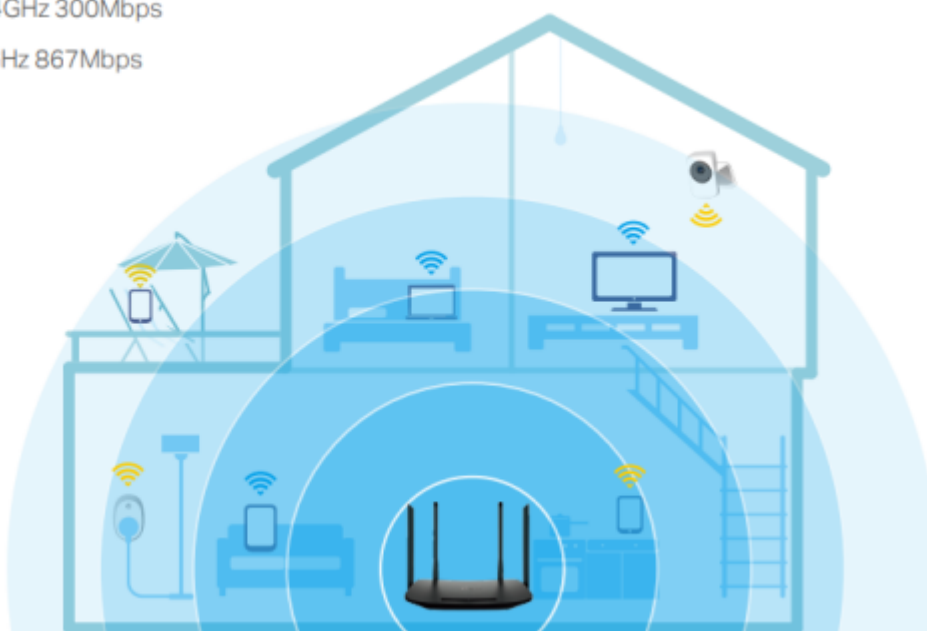

TP-LINK ARCHER VR300

Cena celkem:

1 489 Kč
(bez DPH: 1 231 Kč)

Kód zboží:

NARTPL1063

Part No.:

Archer VR300

Záruka:

36 měs.

Stav:

Nové zboží

Popis

TP-Link Archer VR300

Model Archer VR300 je výkonný DSL modem a router v jednom, který naplno využívá svých Wi-Fi možností – nabízí přenos Wi-Fi signálu ve dvou pásmech s celkovou rychlostí **až 1200 Mb/s**.

Rychlost **300 Mb/s** v pásmu **2,4 GHz** plně postačuje pro každodenní surfování na internetu a posílání e-mailů, zatímco **867 Mb/s** v pásmu **5 GHz** již zajistí, že streamování filmů v HD rozlišení a hraní online her bude bez zadržování. Díky nejnovější technologii **VDSL2** dokáže modem a router Archer VR300 nabídnout ohromující rychlost přenosu dat přes širokopásmové připojení VDSL až 100 Mb/s, což je téměř **pětkrát rychleji** než u technologie ADSL2+. Integrovaný port pro připojení DSL signálu podporuje všechny standardy DSL, včetně VDSL2, ADSL2+, ADSL2 a ADSL.

Snadné nastavení a správa pomocí mobilní aplikace Tether

Bezplatná **aplikace Tether** je k dispozici pro zařízení s operačním systémem Android i iOS, abyste mohli router snadno zprovoznit a spravovat nastavení vaší sítě.

2.4GHz 300Mbps

5GHz 867Mbps

ZÁKLADNÍ SPECIFIKACE

Standard sítě: IEEE 802.11a/b/g/n/ac

Rychlost datového přenosu: 867 Mbit/s 5 GHz, 300 Mbit/s 2,4 GHz