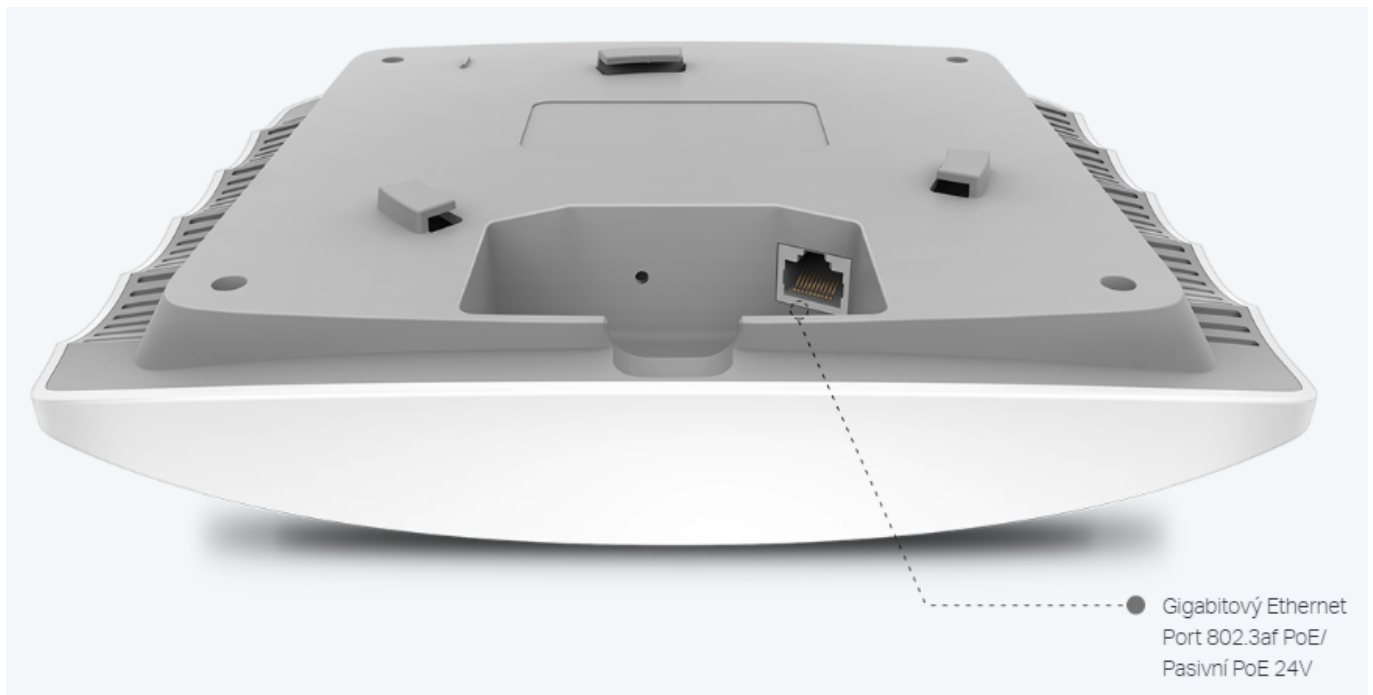

Přístupový bod podporuje napájení **802.3af PoE** a pasivní PoE, nebo může být napájen PoE switchem nebo samostatným PoE adaptérem, takže instalace zařízení bude flexibilní a snadná.