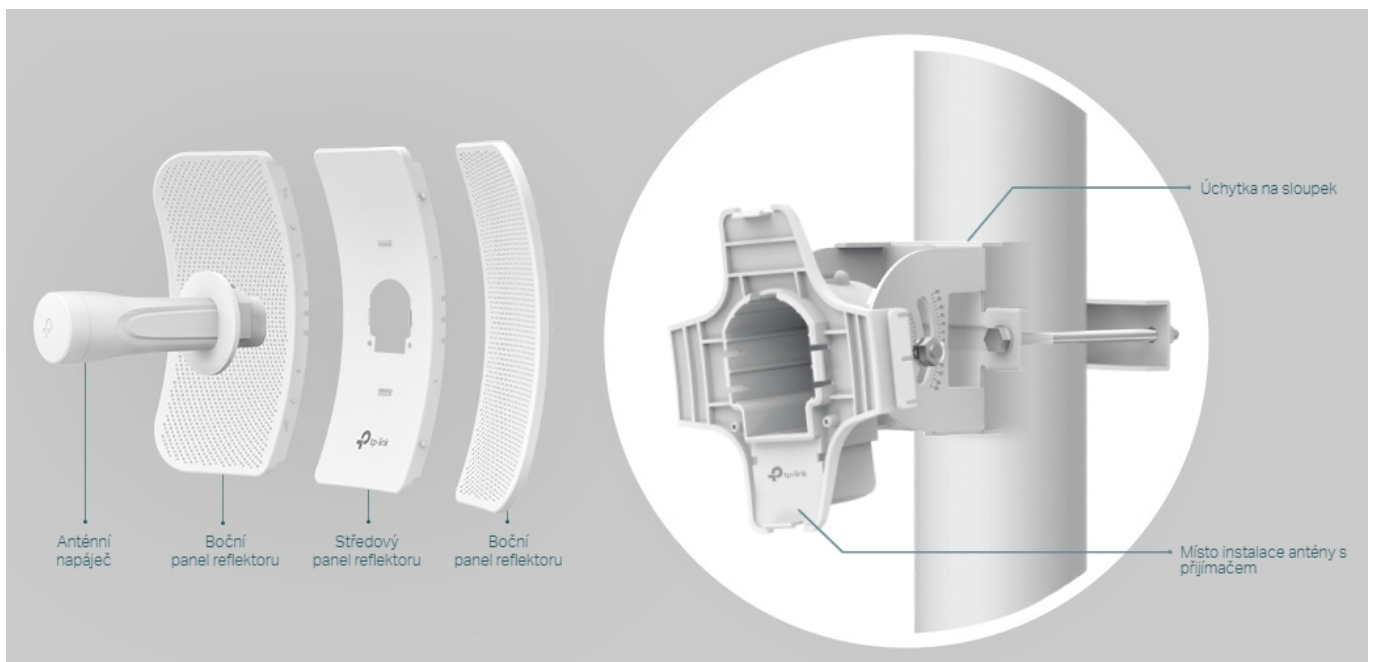

36 měs.

Stav:

Nové zboží

Popis

TP-Link CPE610

Směrová anténa na profesionální úrovni se ziskem 23 dBi určená pro bezdrátový přenos dat na velké vzdálenosti

Díky směrové anténě Cassegrain s vysokým ziskem 23 dBi, technologií 2x2 MIMO a speciálnímu kovovému reflektoru umožňuje model CPE610 dosáhnout vynikajícího směrového zaměření paprsku, vylepšené latence a odolnosti vůči rušení. Profesionální výkon a uživatelsky příjemné provedení - venkovní anténa CPE610 s rychlostí přenosu 300 Mb/s v pásmu 5 GHz a ziskem 23 dBi je ideální volbou a cenově výhodným řešením pro potřeby venkovních bezdrátových sítí.

Stabilní konstrukce a flexibilní instalace

- Díky částem, které do sebe vzájemně zaklapnou, je montáž snadná a pohodlná
- Sady pro montáž na sloupek a volnost pohybu ve všech třech osách umožňují flexibilní instalaci
- Odolná konstrukce zajišťuje stabilitu i ve větrném prostředí

Pharos Control - Systém centralizované správy sítě

Anténa CPE610 se dodává se softwarem Pharos Control pro centralizovanou správu sítě, který uživatelům pomáhá snadno řídit všechna zařízení v síti z jediného počítače. Mezi jeho funkce patří rozpoznávání zařízení, monitorování jejich stavu, aktualizace firmware a údržba sítě. Intuitivní prostředí ve webovém prohlížeči - PharOS - je alternativním způsobem, jak síť spravovat, a profesionálům umožňuje přístup k detailnějším nastavením.