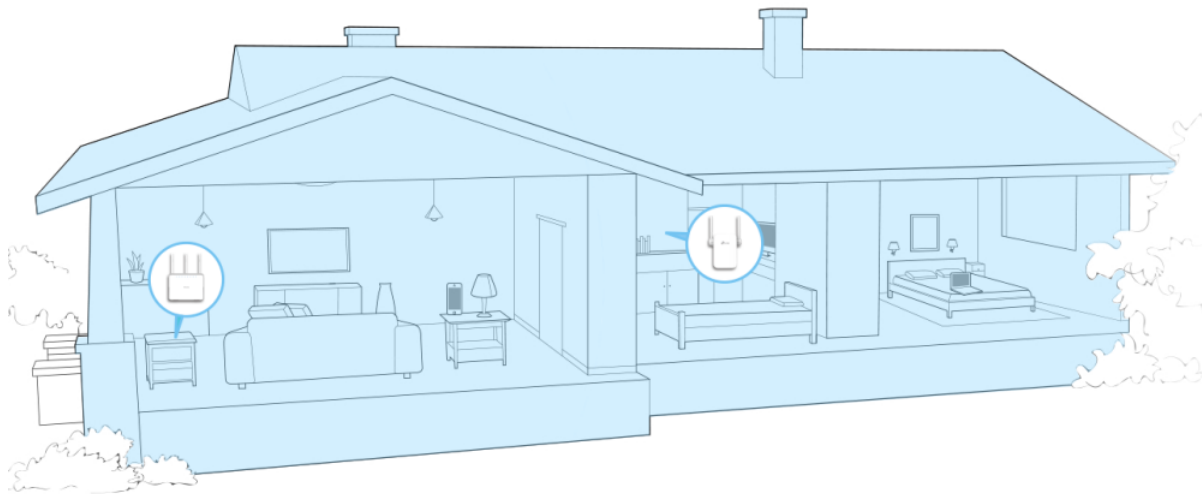

36 měs.

Stav:

Nové zboží

Popis

TP-Link RE305

Extender RE305 poskytuje vysoké rychlosti bezdrátového připojení ve dvou pásmech **až 1167 Mb/s** a nabízí tak spolehlivé připojení pro úlohy náročné na šířku pásma, jako je HD/4K streamování, hraní her bez zpoždění či stahování velkých souborů.

Díky **ethernetovému portu** může extender vykonávat funkci přístupového bodu, pomocí něhož můžete připojit bezdrátová zařízení ke své Wi-Fi síti.

Inteligentní kontrolka signálu pomáhá díky indikaci síly signálu najít pro extender nejlepší umístění, aby pokrytí Wi-Fi signálem bylo optimální.