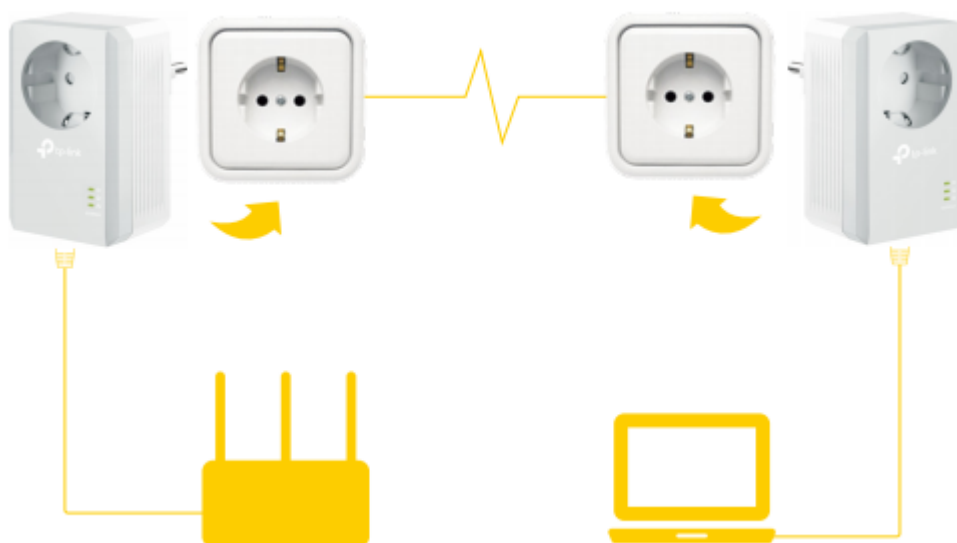

36 měs.

Stav:

Nové zboží

Popis

TP-Link TL-PA4010P KIT

Rozšiřte kabelovou síť do libovolného pokoje pomocí stávajícího elektrického systému. Sada adaptérů AV600 Powerline Starter Kit využívá pokročilou technologii **Home Plug AV** s podporou přenosu dat elektrickými kabely **až 600 Mbit/s**. **Integrovaná síťová zásuvka** umožňuje připojit k adaptéru další zařízení nebo napájecí lištu, jako by byla normální zásuvka ve zdi. Integrovaný **filtr šumu** pomáhá zabránit tomu, aby rušení elektrického signálu ovlivnilo výkon powerline sítě.

Adaptér se vyznačuje praktickým designem a sofistikovaným režimem úspory energie, který jej automaticky přepíná z běžného „provozního“ režimu do „úsporného“ režimu a díky tomu **snižuje spotřebu energie až o 85 %**.

ZÁKLADNÍ SPECIFIKACE

Typ zásuvky: EU**Rychlost přenosu dat:** až 600 Mbit/s**Standardy a protokoly:** HomePlug AV, IEEE802.3, IEEE802.3u**Rozhraní:** 1× 10/100 Mbps RJ-45**Zabezpečení:** 128bit AES šifrování**Dosah:** až 300 m**Rozměry:** 95 × 58 × 42 mm**Barva:** bílá-šedá