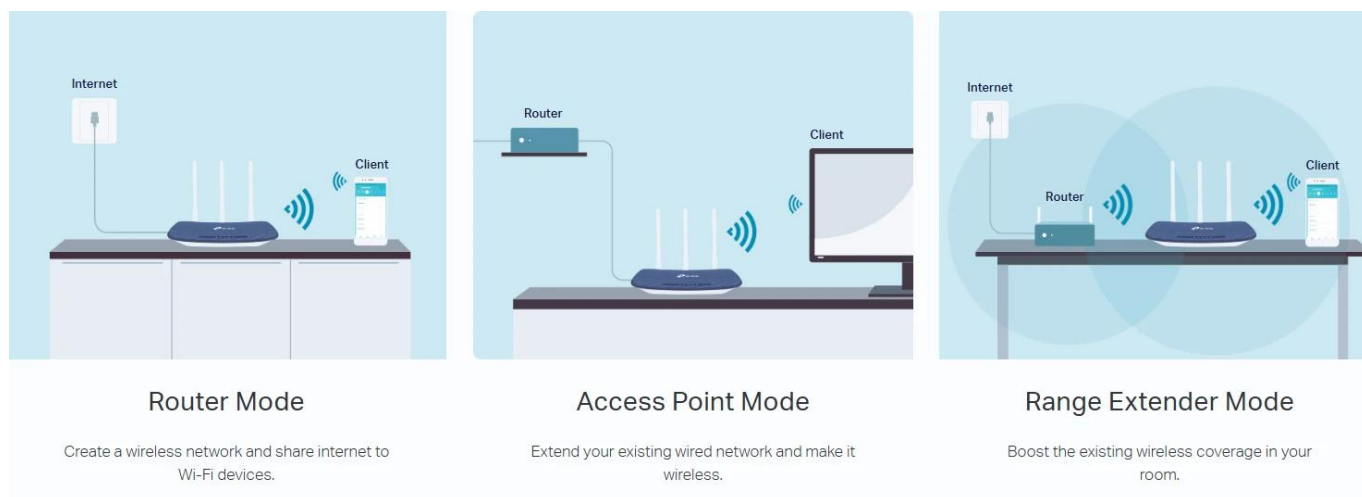

zatímco online hraní her nebo streamování HD videa mohou být provozovány v pásmu 5 GHz - vše současně.

Stabilní všesměrový signál a vynikající pokrytí

Díky 3 pevným externím anténám v kombinaci s vyšší kvalitou anténní technologie můžete pocítit vyšší výkon bezdrátové technologie se stabilním signálem v každém směru a vysokou rychlostí i na větší vzdálenosti. Tato technologie zajišťuje neuvěřitelné bezdrátové pokrytí kdekoli ve vaší velké domácnosti nebo v kanceláři.