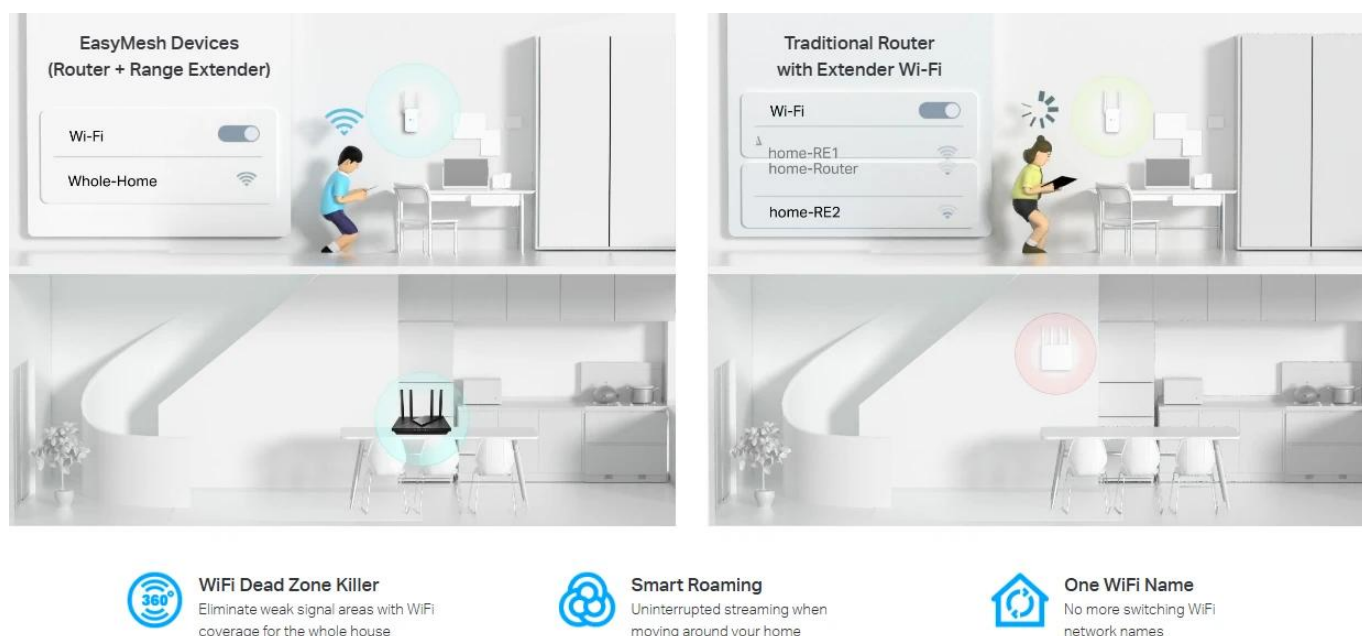

Snadné nastavení a používání

Router Archer C20 můžete nastavit během několika minut díky intuitivnímu webovému rozhraní a výkonné mobilní aplikaci Tether. Ta vám umožní spravovat nastavení vaší sítě z jakéhokoli zařízení s operačními systémy Android nebo iOS - a to včetně rodičovské kontroly a řízení přístupu.

- **Síť pro hosty** - Bezpečné připojení návštěv
- **Rodičovská kontrola** - Správa přístupu dětí k internetu
- **Podpora IPv6** - Připravenost pro budoucnost
- **Snadná instalace** - Rychlé nastavení během několika minut
- **Aplikace Tether** - Správa sítě z mobilního telefonu

Technické specifikace