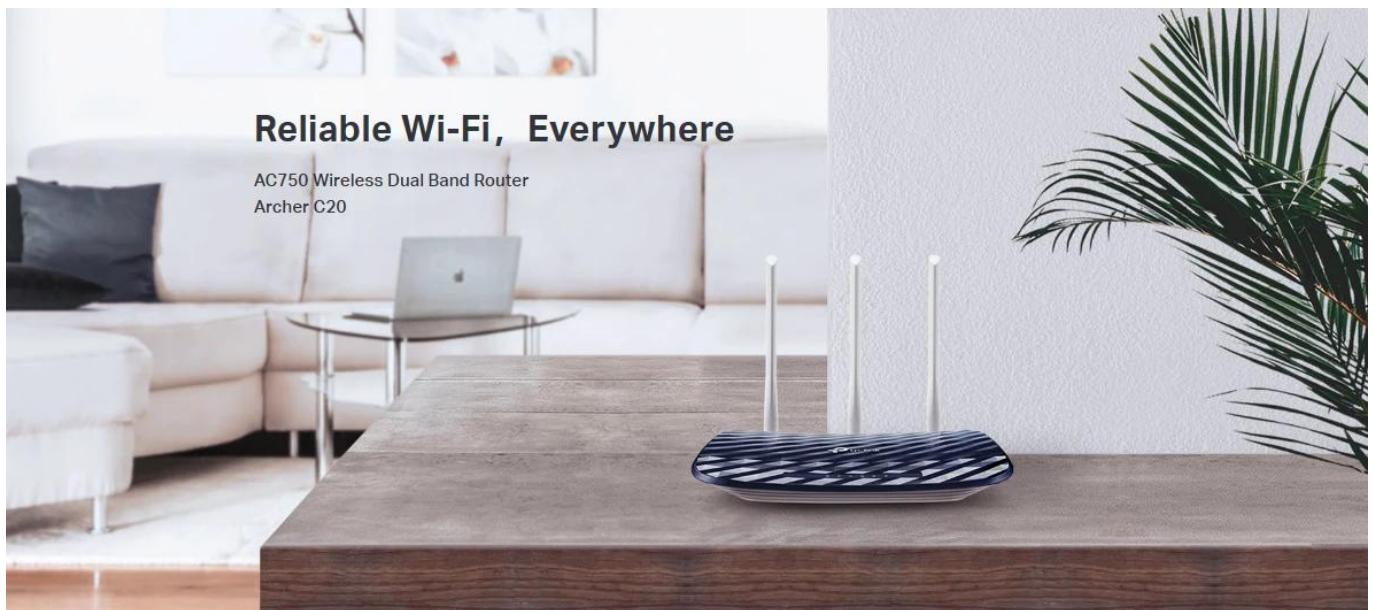

TP-LINK ARCHER C20

Cena celkem:

729 Kč
(bez DPH: 602 Kč)

Kód zboží:

NARTPL1048

Part No.:

Archer C20

Záruka:

36 měs.

Stav:

Nové zboží

Popis

TP-Link Archer C20 - Bezdrátový router s duálním pásmem AC750

- **Standard 802.11ac** - Podporuje další generaci Wi-Fi
- **Simultánní připojení** - 2,4 GHz 300 Mb/s a 5 GHz 433 Mb/s, celková dostupná šířka pásma 733 Mb/s
- **3 externí antény** - Poskytují stabilní všesměrový signál a vynikající bezdrátové pokrytí

Reliable Wi-Fi, Everywhere

AC750 Wireless Dual Band Router
Archer C20

802.11ac - Nová generace Wi-Fi

TP-Link Archer C20 využívá standard Wi-Fi 802.11ac, zpětně kompatibilní se standardem 802.11n a je 3x rychlejší než rychlost bezdrátového standardu N. Díky vyšší energetické úspornosti a robustnímu zabezpečení je standard 802.11ac skvělý způsob, jak zrychlit domácí multimediální síť a vyřešit přetížení, které několik zařízení může způsobit.