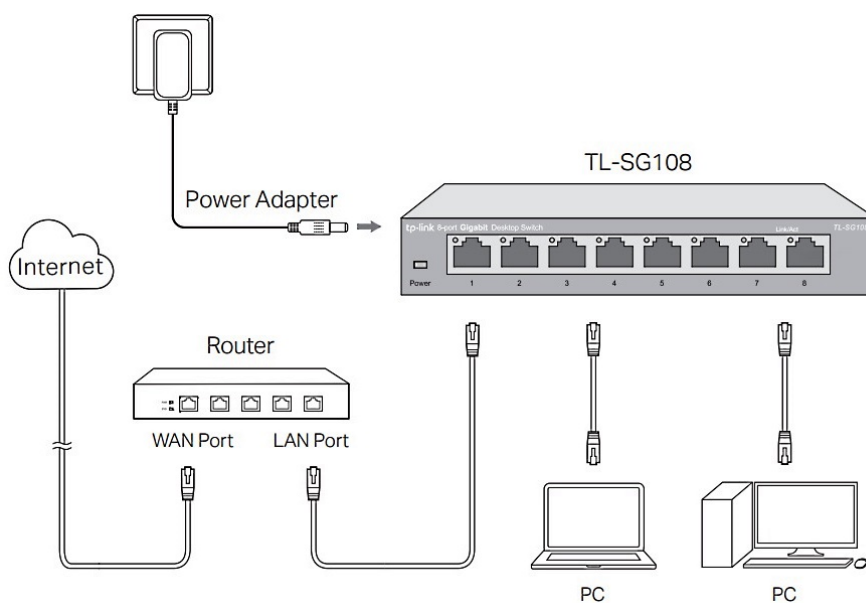

### TP-Link TL-SG108

Vysokorychlostní **8portový** stolní switch v kovovém těle představuje snadný způsob přechodu na **gigabitový ethernet**. Zvyšte rychlost svého síťového serveru a páteřních připojení nebo proměňte gigabitovou rychlost ve stolních počítačích v realitu. Switch TL-SG108 se navíc může pochlubit podporou **AUTO-MDIX** a funkcí řízení toku dat (**flow control**).

## **ZÁKLADNÍ SPECIFIKACE**

**Počet portů:** 8× GbE RJ-45 LAN

**Kapacita switche:** 16 Gb/s

**Rychlost směrování:** 11,9 Mp/s

**PoE:** ne

**Rozměry:** 158 × 101 × 25 mm