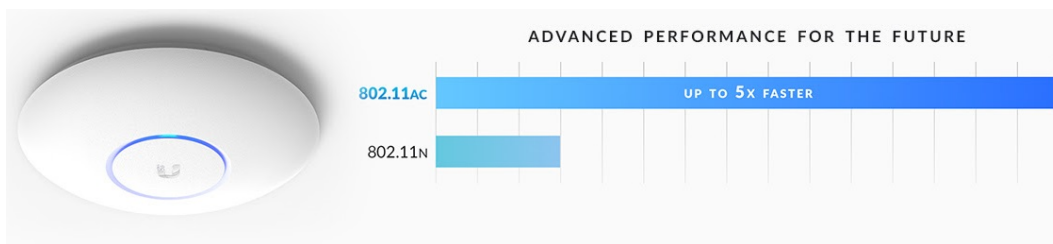

26 měs.

Stav:

Nové zboží

Popis

Ubiquiti UniFi AP AC PRO 5 ks

Výhodnější sada 5 ks! Balení je dodáváno bez zdrojů POE 48V/0.5A GigE!

Jednotka UniFi AC-PRO (AP-AC-PRO) je revoluční jednotkou od Ubiquiti. Podporuje přenosovou rychlost až 1750 Mbps a frekvence 2,4 i 5 GHz! Navíc se jedná o verzi s podporou nejnovější normy 802.11ac a PoE napájení 802.3af/802.3at.

UniFi AC PRO je designově povedené vnitřní hotspotové řešení využívající standard 802.11a/b/g/n/ac. Je vybaveno anténním systémem **MIMO 3x3** v podobě dvou integrovaných **3 dBi antén** (2,4 GHz a 5 GHz).