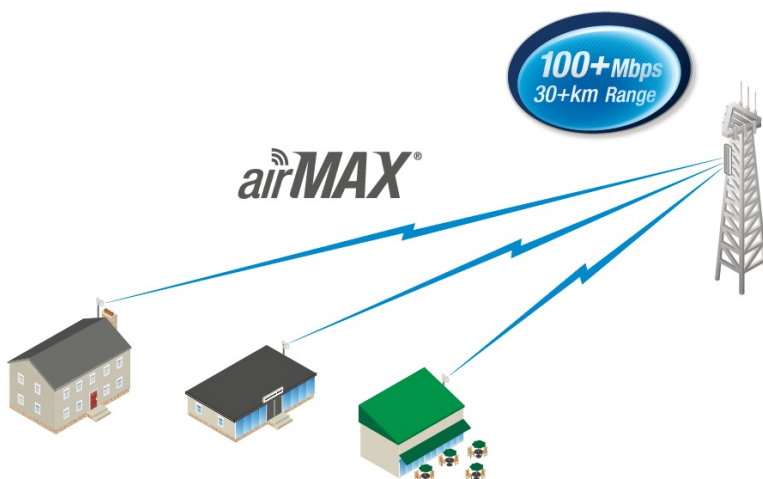

26 měs.

Stav:

Nové zboží

Popis

Ubiquiti LiteBeam M5-23

LiteBeam (LBE-M5-23) je výkonná kompletní venkovní jednotka včetně 23 dBi antény pro pásmo 5 GHz vhodná jako klientské zařízení nebo pro spoj bod-bod. Jednotka umožňuje komunikaci rychlostí až 100 Mbps.

LiteBeam využívá nově navrženou **odlehčenou konstrukci antény** pro snadnější montáž bez nářadí. Patentovaná technologie InnerFeed integruje celou rádiovou část přímo do zářiče, který je krytý vysoce odolným UV stabilizovaným pláštěm.

Pro vysoké přenosové rychlosti jednotka využívá standard 802.11a/n a revoluční protokol **AirMAX (TDMA)** pro dosažení nízkých latencí. Anténní systém se skládá z **23dBi antény**. S jednotkami LiteBeam je tak možné připojit klienta až na vzdálenost 30 km.

Výhodou Litebeam je **vodováha a inovativní kloubový držák**, díky němu je možné anténu natočit do požadované polohy a přesně zaměřit.

I přes parabolickou anténu naleznete jednotku v praktickém kompaktním balení. **Skvělý poměr cena/výkon a snadná instalace** předurčuje k masivnímu nasazení do bezdrátových sítí.