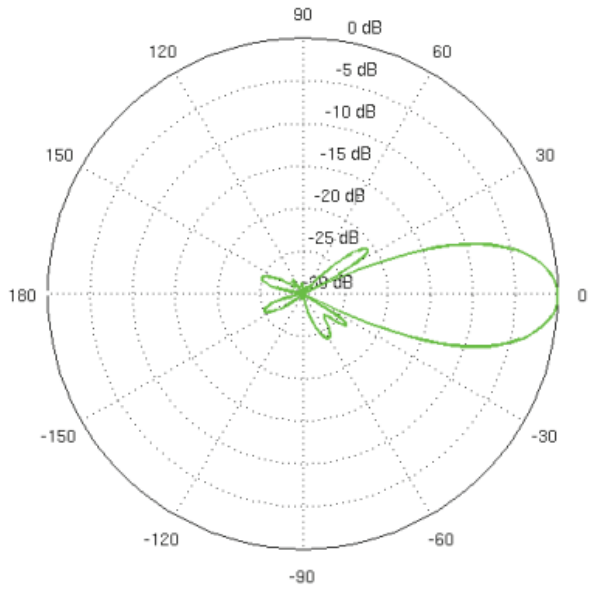

**Rozměry:** 420 x 420 x 289 mm

**Hmotnost:** 1,795 kg

**Vyzařovací charakteristika:**

Vertical Azimuth

Vertical Elevation

Horizontal Azimuth

Horizontal Elevation

**Ztráta odrazem:**