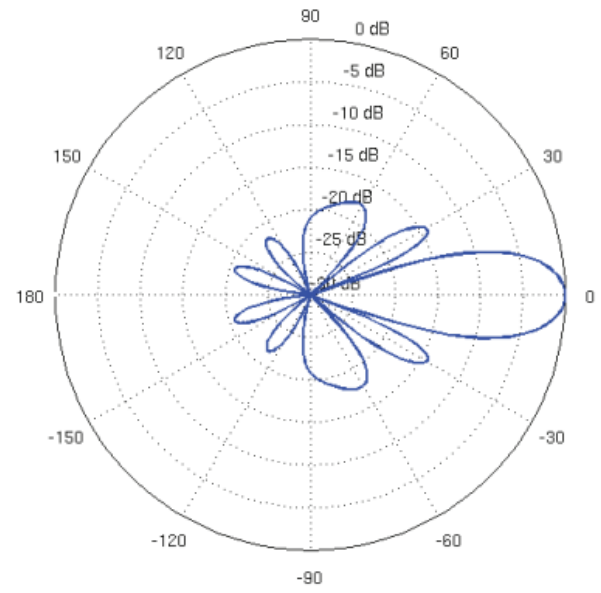

**Rozměry:** 420 x 420 x 289 mm

**Hmotnost:** 1,795 kg

**Vyzařovací charakteristika:**

Vertical Azimuth

Vertical Elevation

Horizontal Azimuth

Horizontal Elevation

**Ztráta odrazem:**