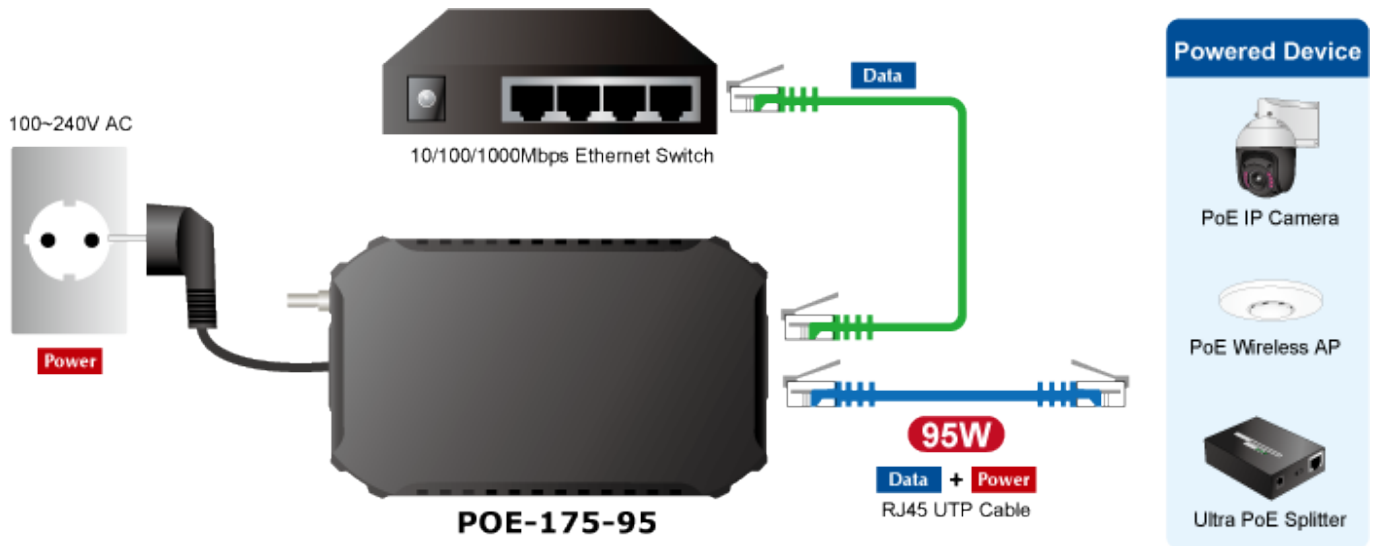

38 měs.

Stav:

Nové zboží

Popis

PLANET POE-175-95

PoE injektor s vysokým výkonem až 95 W dle specifikace 802.3bt. Je navržen speciálně pro rostoucí požadavky odběru elektrické energie zařízeními, jak jsou například PTZ kamery, all-in-one počítače, nebo ostatní síťová zařízení požadující dostatečný přísun energie.

POE-175-95 přenáší data a elektrickou energii 54 V DC přes kabely se zkroucenými páry, jako 95W PoE injektor a připojený rozbočovač Ultra Power over Ethernet, POE-172S, oddělí digitální data a napájení do tří volitelných výstupů (12 V / 19 V / 24 V DC) se vzdáleností až 100 metrů.

V případě, že zařízení plně nesplňují standardy IEEE 802.3af/at/bt lze injektor jednoduše přepnout do kompatibilního režimu, což signalizují přítomné LED diody. Další LED indikace signalizuje právě použitý výkon PoE injektoru.

Provozní teplota: 0 až 50 °C

Rozměry: 170 × 100 × 40 mm

Hmotnost: 480 g

Detail indikačních LED diod:

PoE Power Usage Display

Příklady použití: