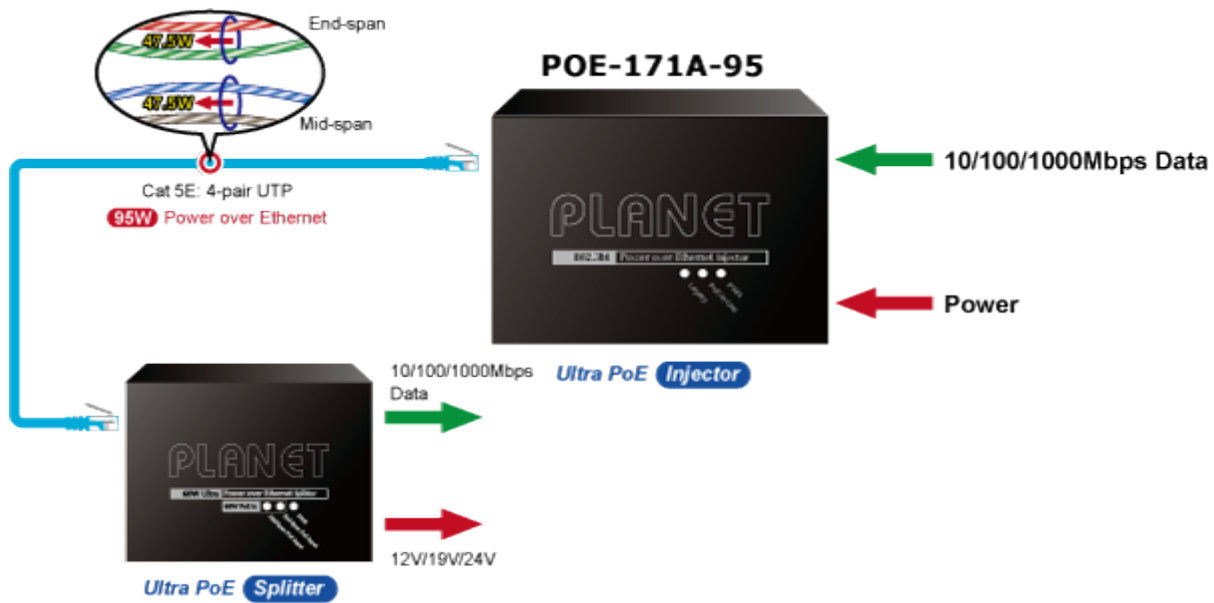

38 měs.

Stav:

Nové zboží

Popis**PLANET POE-171A-95**

Jednoportový PoE injektor pro napájení po Ethernetovém kabelu dle IEEE 802.3bt do příkonu až 95 W. Disponuje dvěma měděnými rozhraními 10M / 100M / 1G / 2,5G / 5GBASE-T RJ-45 pro zpracování extrémně velkého množství datového přenosu. End i Mid-span. Zpětně použitelný s PD IEEE 802.3af/at. Desktop nebo do šasí, externí napájecí zdroj DC 52-56 V.

Je navržen speciálně pro rostoucí požadavky odběru elektrické energie zařízeními, jak jsou například PTZ kamery, all-in-one počítače, nebo ostatní síťová zařízení požadující dostatečný přísun energie.

PoE-171A-95 přenáší data s napájením 56 V DC přes kroucené dvojlinky jako 95W PoE injektor a připojený rozbočovač POE-172S oddělí digitální data a napájení do tří volitelných výstupů (12 V / 19 V / 24 V DC) se vzdáleností až 100 metrů.

ZÁKLADNÍ SPECIFIKACE**Rozhraní:** 2× RJ-45 10/100/1000 Mbps : 1× Data input, 1× PoE (Data + Power) output**Celkový napájecí výkon:** do 95 W, IEEE 802.3u, IEEE 802.3ab, IEEE 802.3bz, IEEE 802.3bt, IEEE 802.3at, IEEE 802.3af**Zatížitelnost portu:** až 95 W**Napájení:** 52-56 V DC, max. 2,5 A**Provozní teplota:** 0 až 50 °C**Rozměry:** 94 × 70,3 × 26,2 mm**Hmotnost:** 250 g