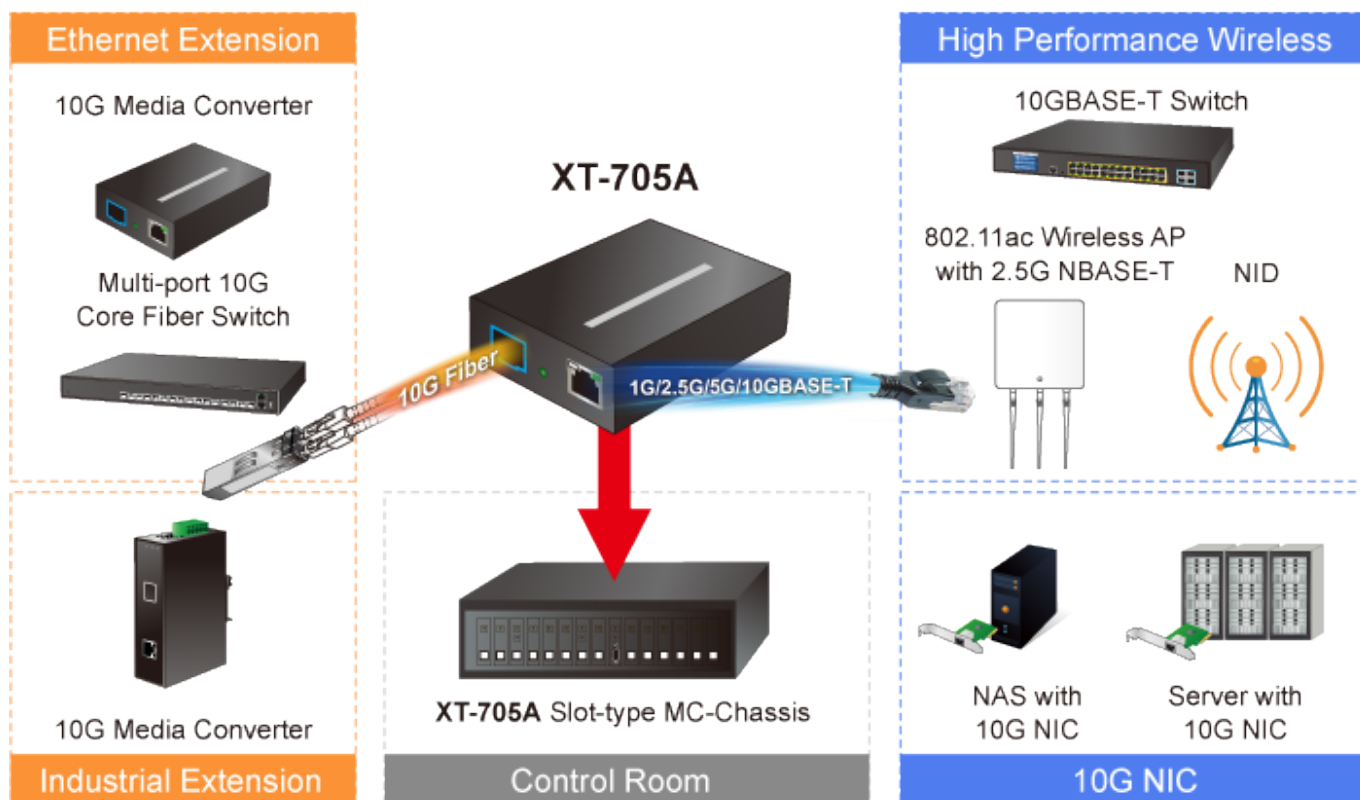

PLANET XT-705A

Cena celkem: **4 410 Kč**
(bez DPH: 3 644 Kč)

Kód zboží: NETPLA2090
Part No.: XT-705A
Záruka: 26 měs.
Stav: Nové zboží

Popis

PLANET XT-705A

Jednoduchý media konvertor vybavený metalickým RJ-45 konektorem s rychlostí 100/1000/2,5G/5G/10G a optickým SFP+ portem s rychlostí až 10GBASE. Použití je vhodné v sítích, kde je vyžadována extrémně vysoká šířka pásma, jako jsou například data centra, cloudová úložiště, nebo infrastruktura operátorů.

10Gbps Fiber to Copper Media Converter Application

Díky spolehlivosti je zaručena vysoká přenosová rychlost bez rizika ztráty paketů při extrémní rychlosti. Samozřejmostí je ochrana až 6 KV DC ESD. Další výhodou je nízká spotřeba 3,75 W při plné zátěži.

ZÁKLADNÍ SPECIFIKACE

Fyzické vlastnosti:

Porty: 1 x RJ-45 100/1000/2,5G/5G/10GBASE-T, 1 x SFP+ 10GBASE-XR
Podpora přenosu: JumboFrame 16K

Propustnost: sběrnice 20 Gbps, provozně 2,48 Mpps (64B)
Tabulka záznamů: 9K MAC adres
Provedení: vnitřní
Napájení: zdroj 5V DC, 2A max., celkový příkon do 3,75 W
Ochrana: ESD 6 KV DC
Provozní teplota: 0 až 50°C
Rozměry: 94 x 70 x 26 mm
Hmotnost: 180 g