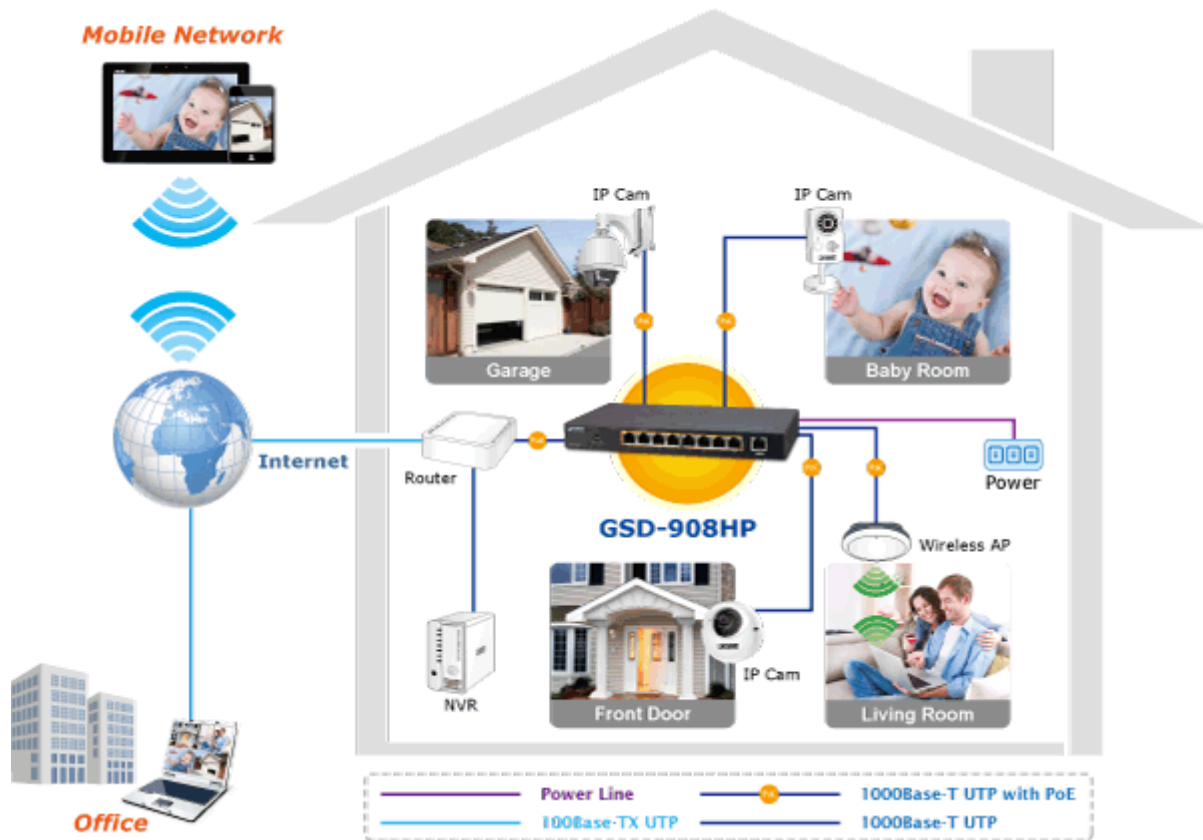

PLANET GSD-908HP

Cena celkem:	2 711 Kč (bez DPH: 2 240 Kč)
Kód zboží:	NETPLA1851
Part No.:	GSD-908HP
Záruka:	38 měs.
Stav:	Nové zboží

Popis

PLANET GSD-908HP

Gigabitový přepínač 9 portů 1000Base-T, 8 portů s PoE injektorem 802.3at, napájecí výkon až 100W. Externí napájecí zdroj, kovové provedení, bez ventilátorů.

Gigabitový 9portový přepínač s 8 PoE (power over ethernet) porty pro centralizované napájení zařízení po ethernetu jako jsou IP kamery, WiFi prvky nebo VOIP telefony. Celkem je k dispozici výstupní výkon 120W. Zařízení je svým provedením vhodné jak pro instalaci do domácích nebo kancelářských prostorů, je vhodné i pro aplikace v lokálních rozvaděčích. Výstupní výkon PoE portů je regulován v závislosti na příkonu napájených zařízení.

Provedení: desktop

Napájení: zdroj DC 55V, 2A max., celkový příkon do 100W

Ochrana: ne

Provozní teplota: 0 - 50°C

Rozměry: 235 x 103 x 27 mm

Hmotnost: 628 g

POE funkce:

Celkový napájecí výkon: 100 W, IEEE 802.3af, IEEE 802.3at

Počet injektorů: 8 x až 30 W

Typ napájení: End-span

Perfect Combination 8-Port PoE Switch + 8-Ch NVR

[Parametry](#)

[Prezentace a použití](#)

[Manuál](#)

[Ostatní download](#)